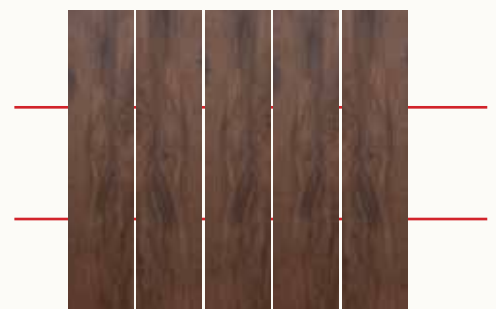

การปูแบบตรง