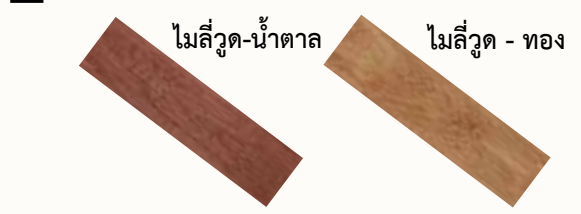

WOOD TILE FLOORING

กระเบื้องลายไม้รุ่น SO

SIZE 15x60 CM.

กระเบื้องลายไม้ ประเภทผิวด้าน กระเบื้องลายไม้เม็ก้าวูด เนื้อเซรามิกขอบตัด

กระเบื้องลายไม้อาร์ตวูด เนื้อเซรามิกขอบตัด

กระเบื้องลายไม้ไมล์ีวูด เนื้อเซรามิกขอบตัด

กระเบื้องลายไม้ทีครันดา เนื้อเซรามิกขอบตัด

กระเบื้องลายไม้ ประเภทผิวมัน

กระเบื้องลายไม้จาไมก้า เนื้อเซรามิกขอบตัด

กระเบื้องลายไม้ไอดีนวูด เนื้อเซรามิกขอบตัด

กระเบื้องลายไม้ซิลค์วูด เนื้อเซรามิกขอบตัด

กระเบื้องลายไม้รุ่น ESM