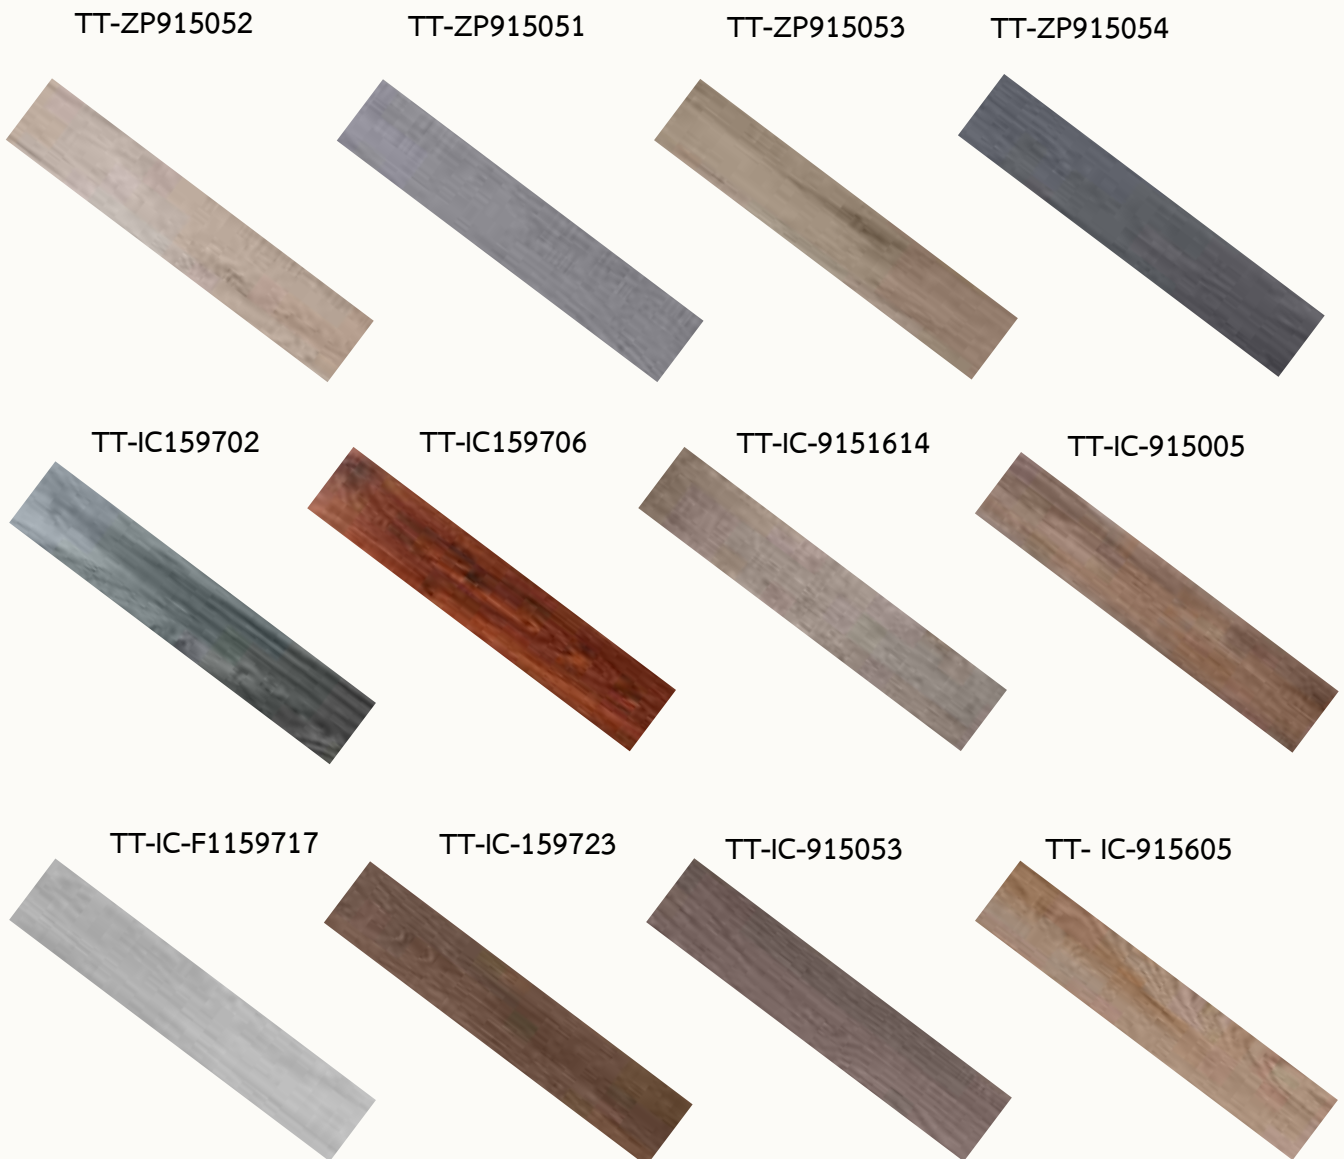

กระเบื้องลายไม้ เนื้อเซรามิก ขอบมนผิวมัน