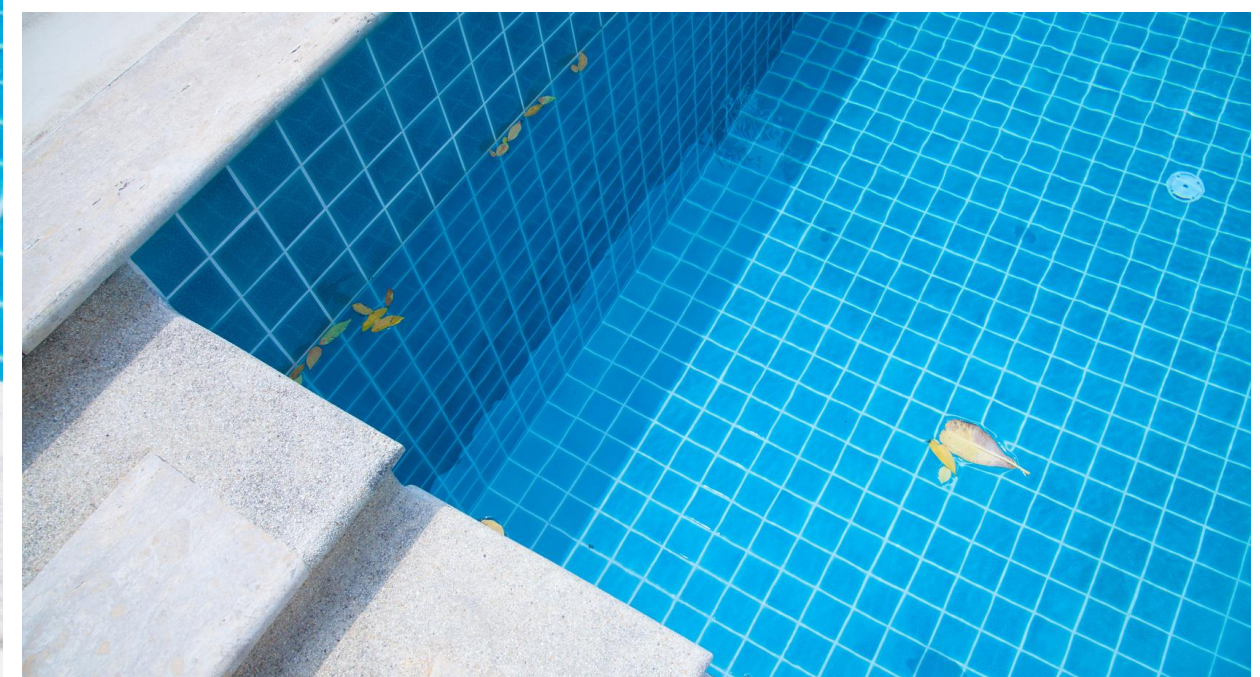

กระเบื้องเบลส

BLEZZ POOL

Create a Great Pool with a Great Quality

Blezz

NEW
PRODUCT!!

SEAWAVE series

(9 มหัศจรรย์สีหาดที่สวยงามที่สุดในโลก)

New products : SeaWave series 9 color