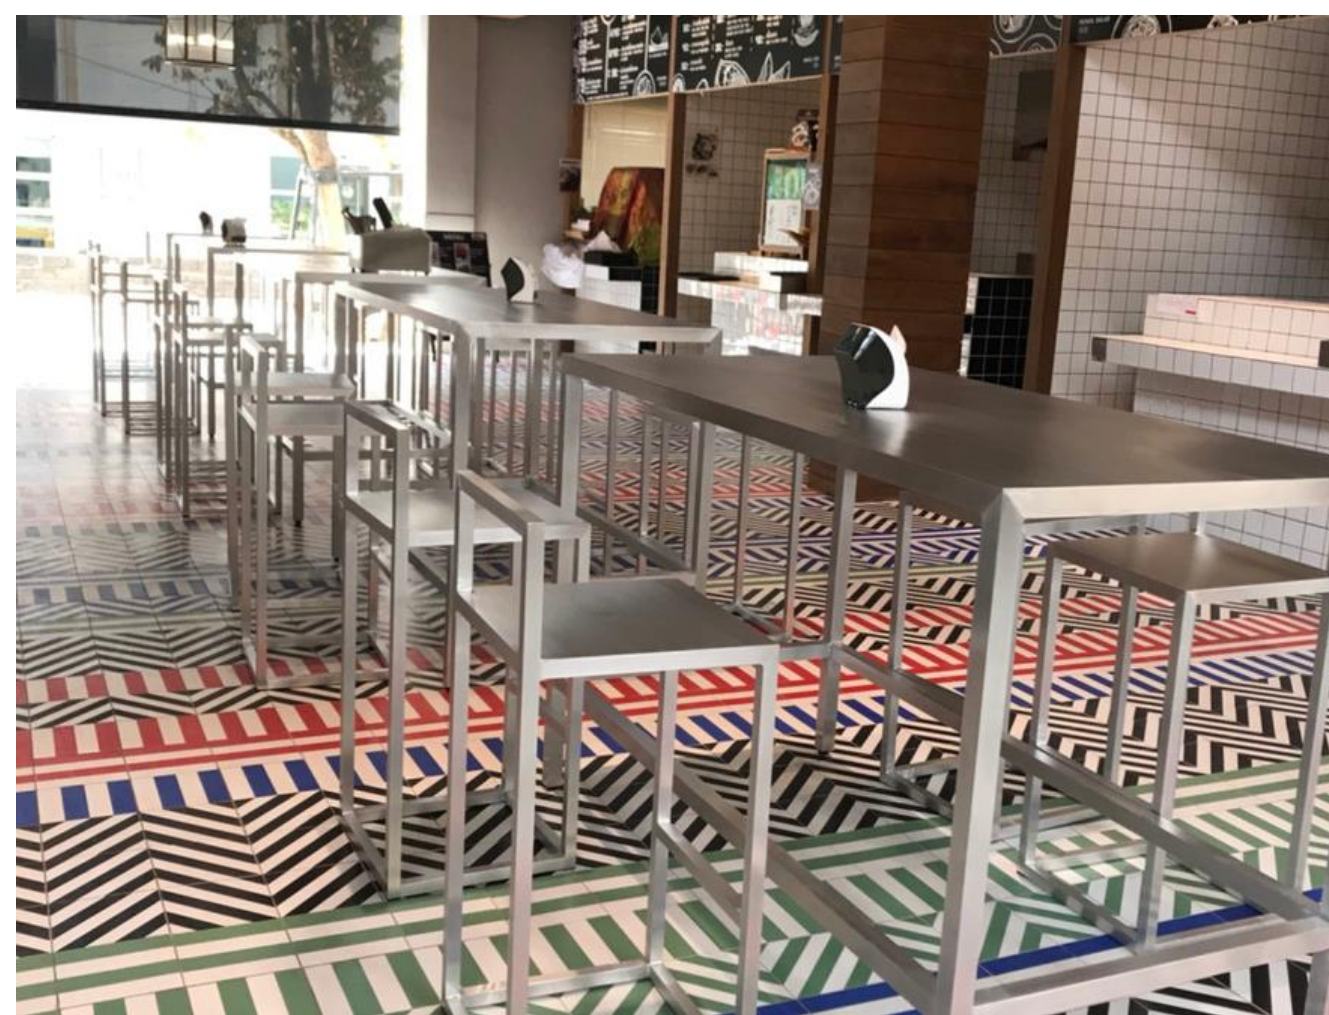

BLEZZ- GRANITO ANTIQUE TILE
Blezz-GA

กระเบื้องลายโบราณ เนื้อแกรนิตโต้

ผลงานกระเบื้องลายโบราณ
Blezz- GA พื้นที่กว่า 300 ตรม.
AMA hostel

PROJECT REFERENCE

KINGPOWER PHUKET

CENTRAL PHUKET

มีให้เลือกหลายลาย

สามารถเลือกสีได้ตามลูกค้าต้องการ