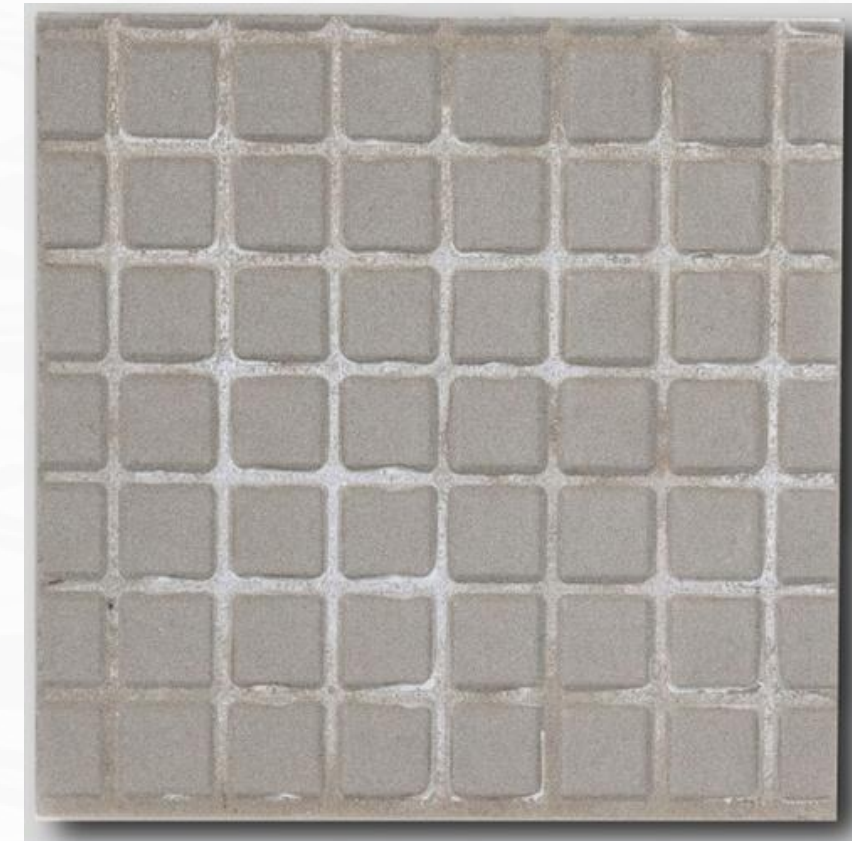

ซีเมนต์ พรีเมียม CA-P

SIDE

FONT

BACK

- กระเบื้องมีความหนา 1.5 เซนติเมตร
- ทำความสะอาดง่าย
- มีสีสดใสสวยสดกว่าซีเมนต์มาตรฐาน
- ดูดซึมน้ำต่ำ เพราะมีการเคลือบน้ำยาไว้
- เนื้อซีเมนต์อัดแน่นได้มาตรฐาน

SIDE

FONT

BACK

1. เบลส แกรนิตโต้ลายโบราณ

Blezz-GA

- กระเบื้องมีความหนา 7-8 มิลลิเมตร
- ดูแลทำความสะอาดง่าย แข็งแรงกว่าเนื้อซีเมนต์
- ดูดซึมน้ำต่ำ (rate <0.5)
- มีลายให้เลือกหลายแบบ ลูกค้าสามารถเลือกเปลี่ยนสีได้
- สามารถผลิตได้ทั้งผิวกึ่งมันและผิวด้าน (สำหรับที่มีความต้องการไม่ลื่น)
- สั่งทำลายและเปลี่ยนสีได้ตามต้องการ ด้วยการสั่งจำนวนน้อย