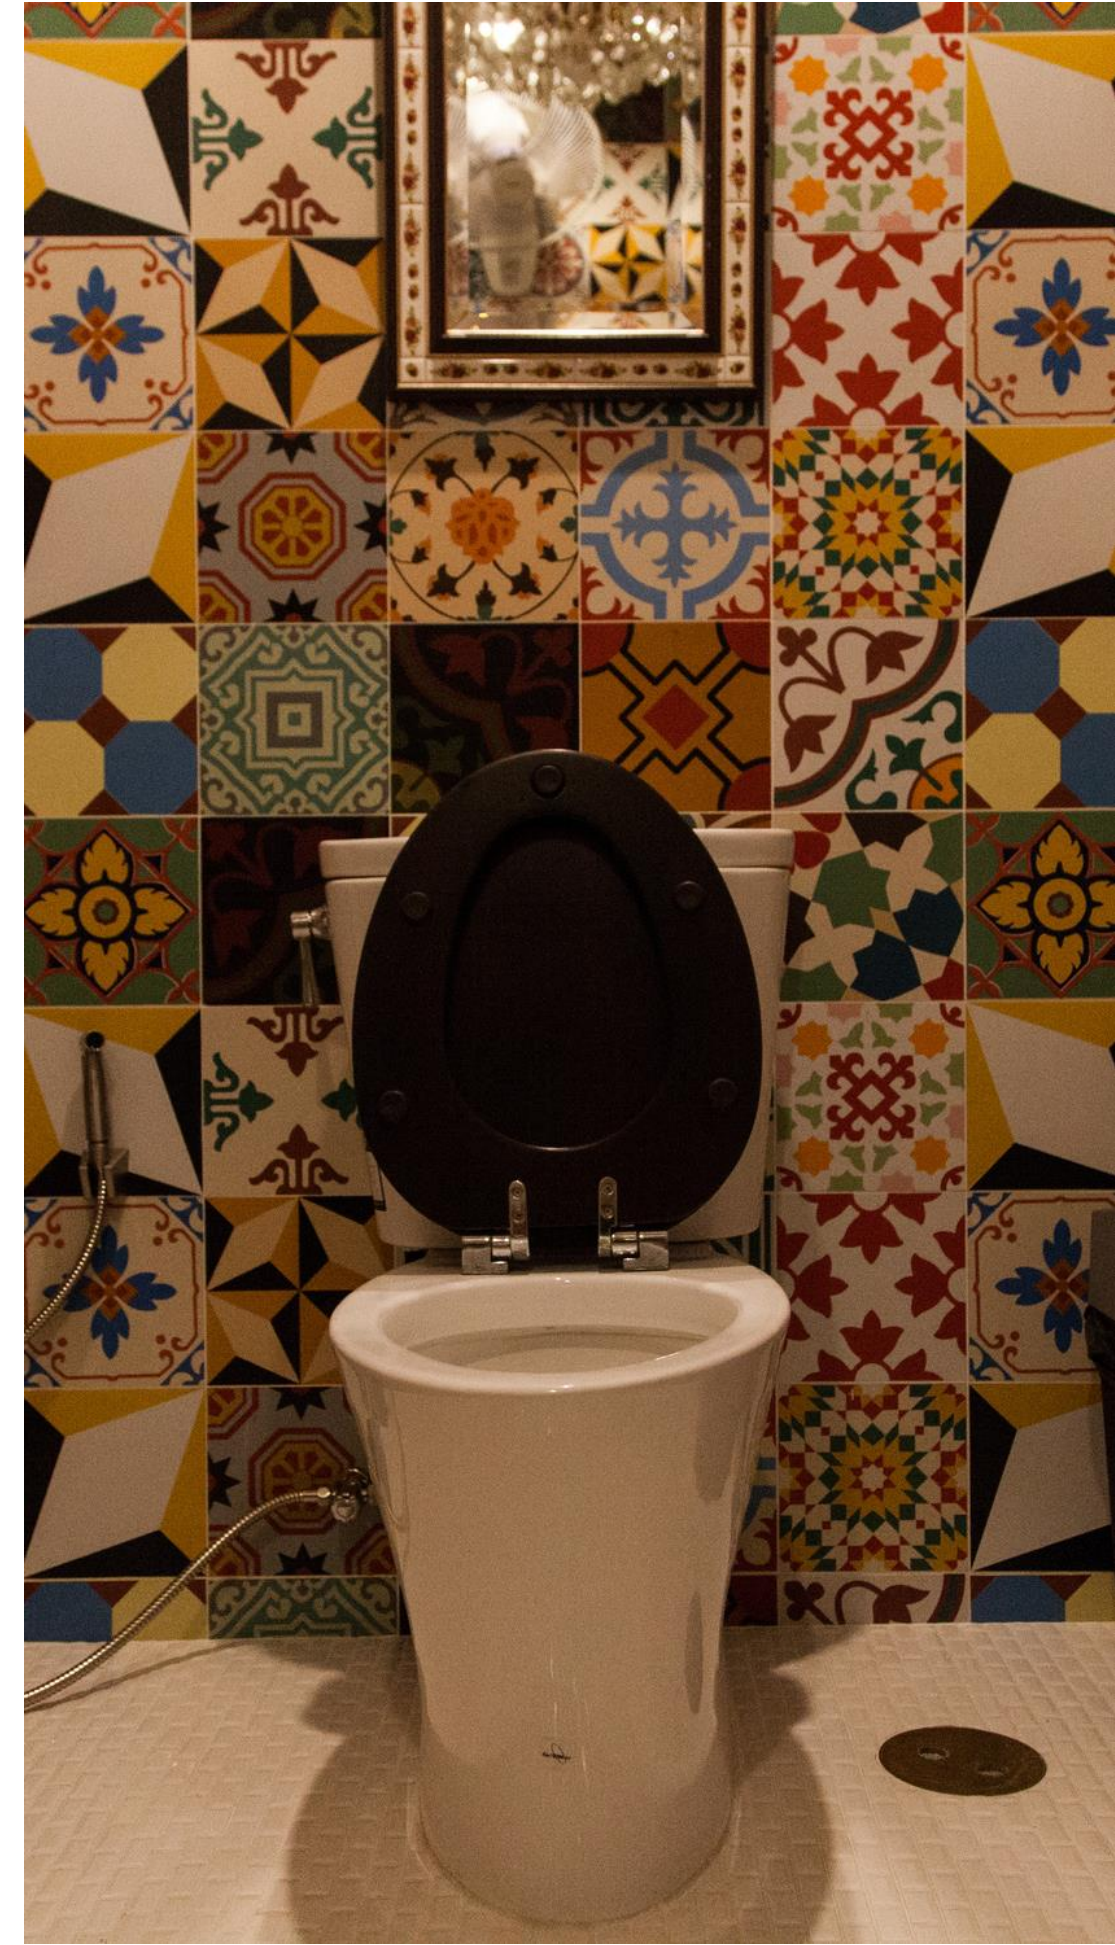

BLEZZ- GRANITO ANTIQUE TILE
Blezz-GA

กระเบื้องลายโบราณ เนื้อแกรนิตโต้

ผลงานกระเบื้องลายโบราณ
Blezz- GA พื้นที่กว่า 300 ตรม.
AMA hostel

PROJECT REFERENCE

KINGPOWER PHUKET

CENTRAL PHUKET

มีให้เลือกหลายลาย

สามารถเลือกสีได้ตามลูกค้าต้องการ