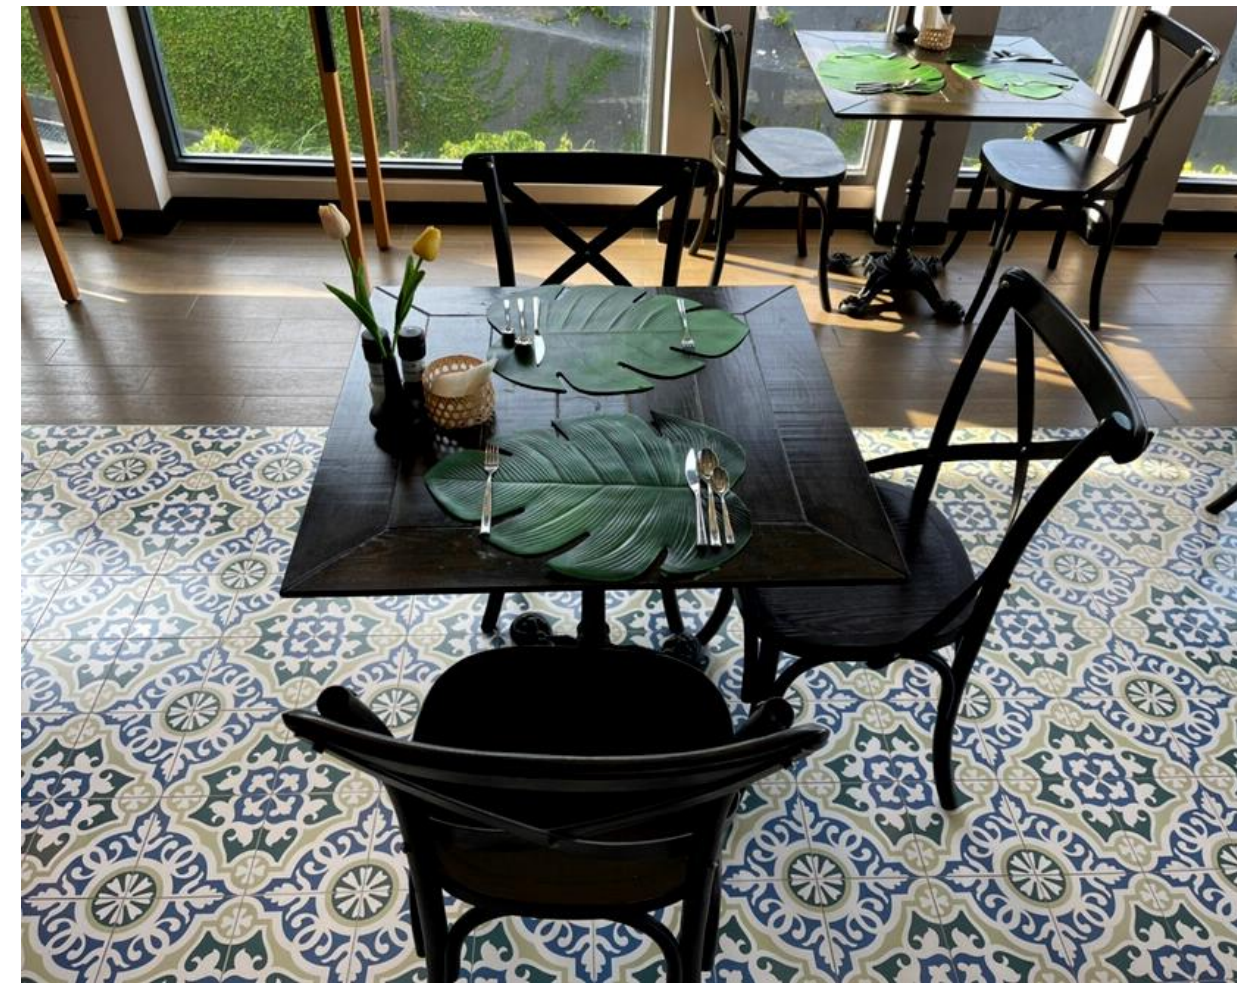

BLEZZ- GRANITO ANTIQUE TILE
Blezz-GA

กระเบื้องลายโบราณ เนื้อแกรนิตโต้

ผลงานกระเบื้องลายโบราณ
Blezz- GA พื้นที่กว่า 300 ตรม.
AMA hostel

PROJECT REFERENCE

KINGPOWER PHUKET

CENTRAL PHUKET

มีให้เลือกหลายลาย

สามารถเลือกสีได้ตามลูกค้าต้องการ