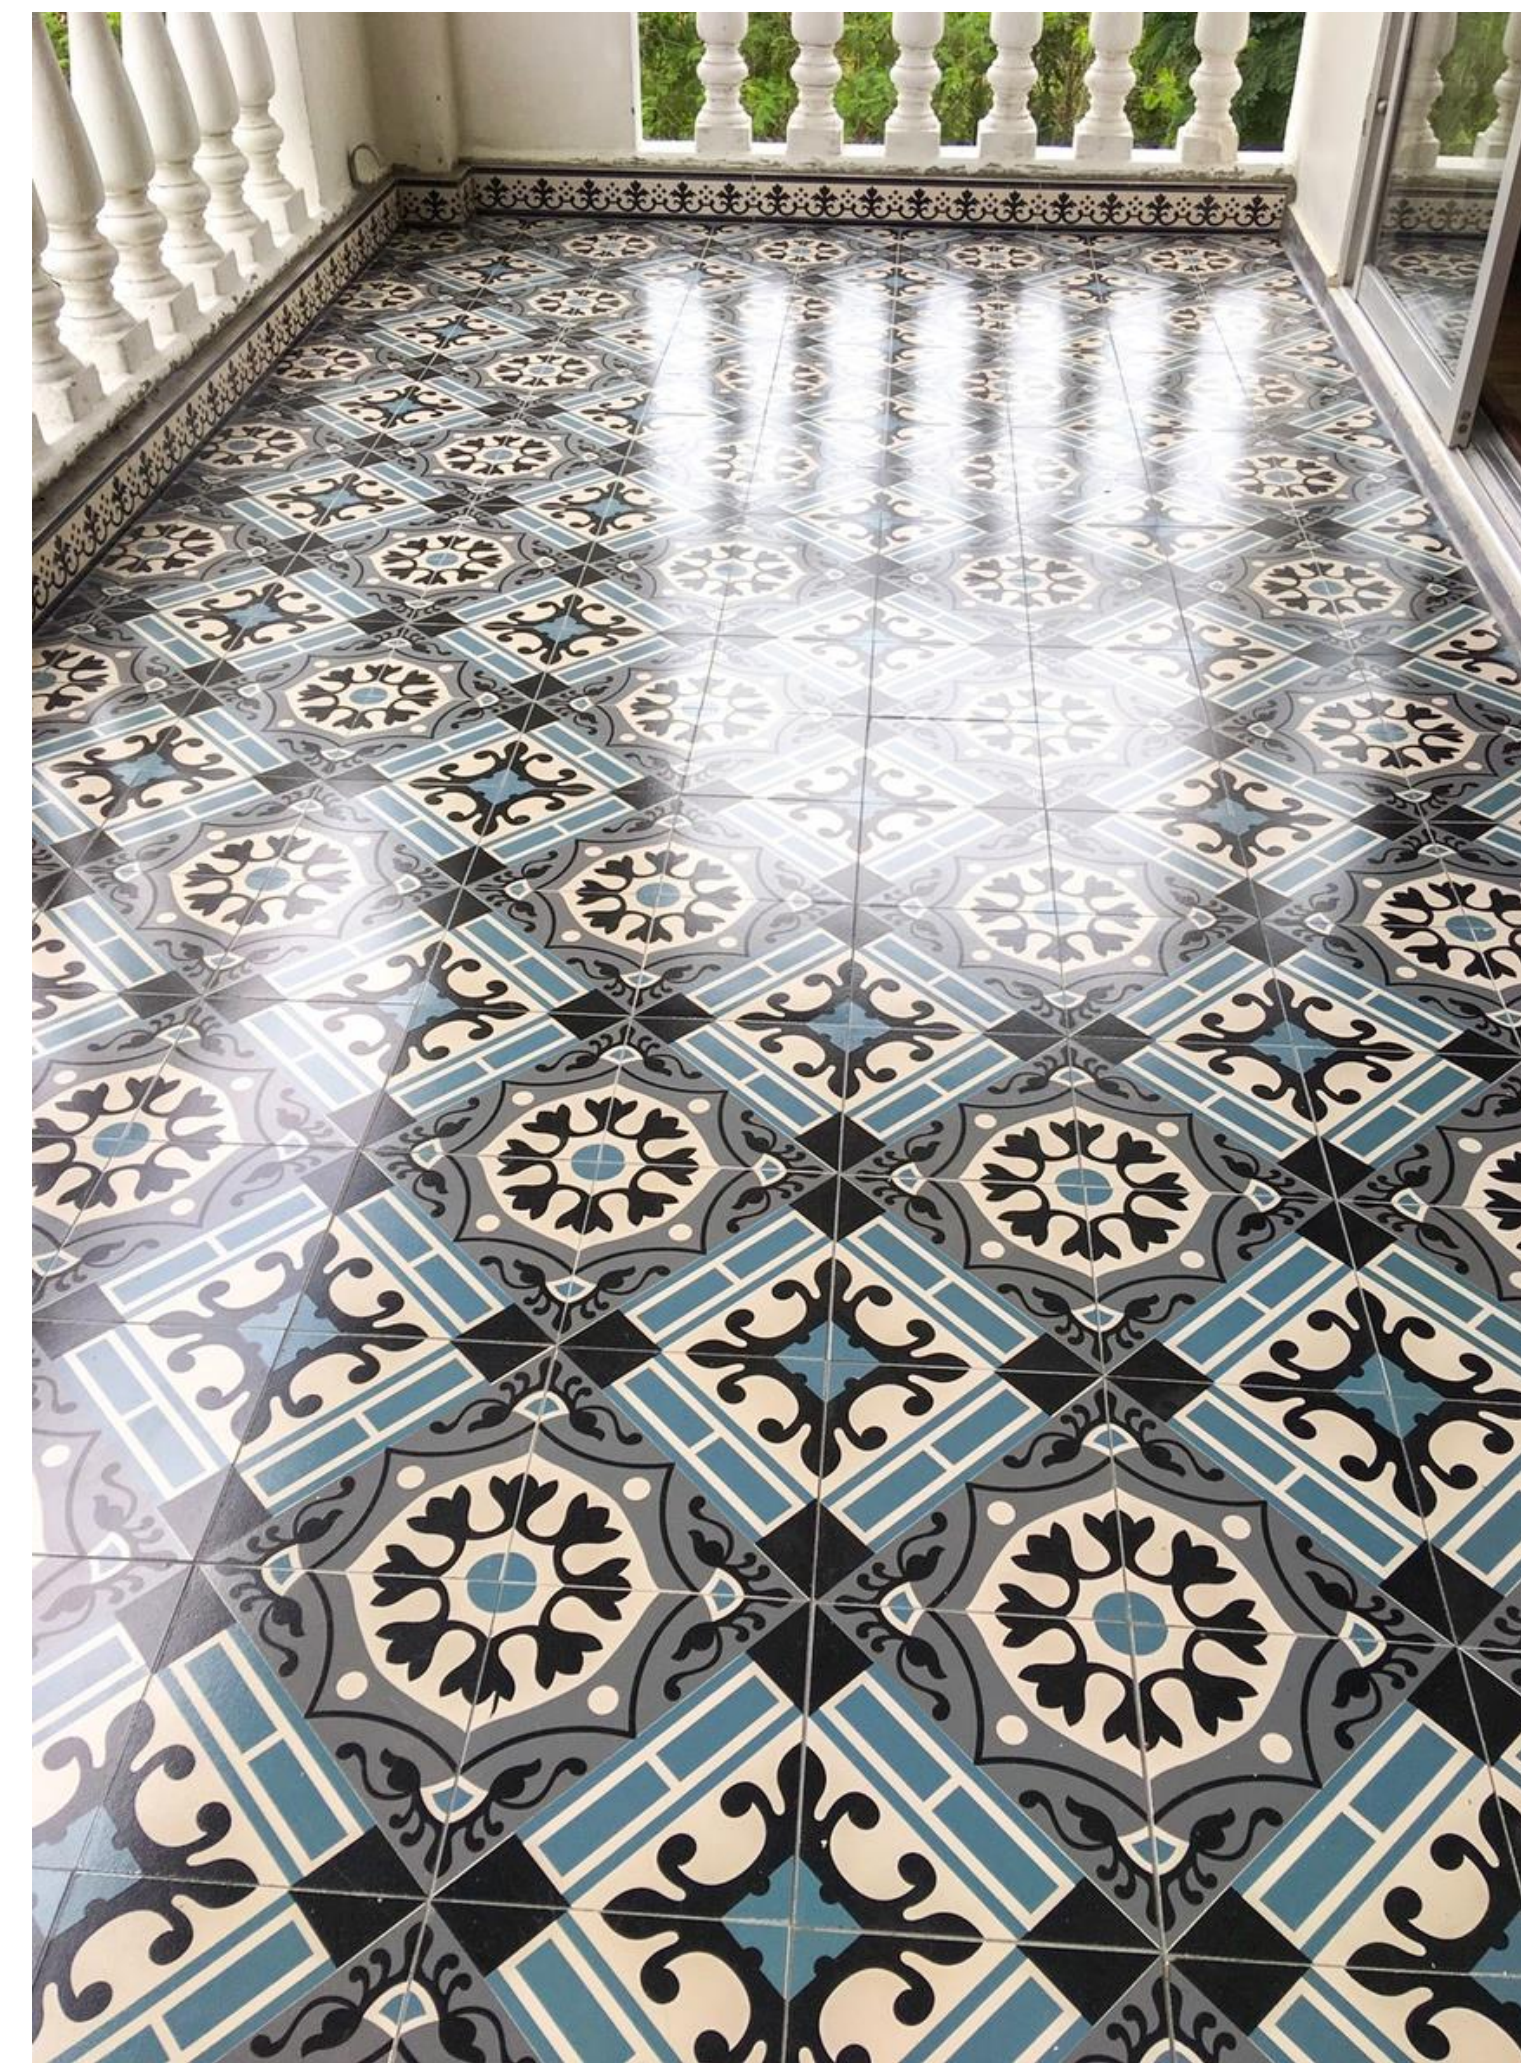

BLEZZ- GRANITO ANTIQUE TILE
Blezz-GA

กระเบื้องลายโบราณ เนื้อแกรนิตโต้

ผลงานกระเบื้องลายโบราณ
Blezz- GA พื้นที่กว่า 300 ตรม.
AMA hostel

PROJECT REFERENCE

KINGPOWER PHUKET

CENTRAL PHUKET

มีให้เลือกหลายลาย

สามารถเลือกสีได้ตามลูกค้าต้องการ