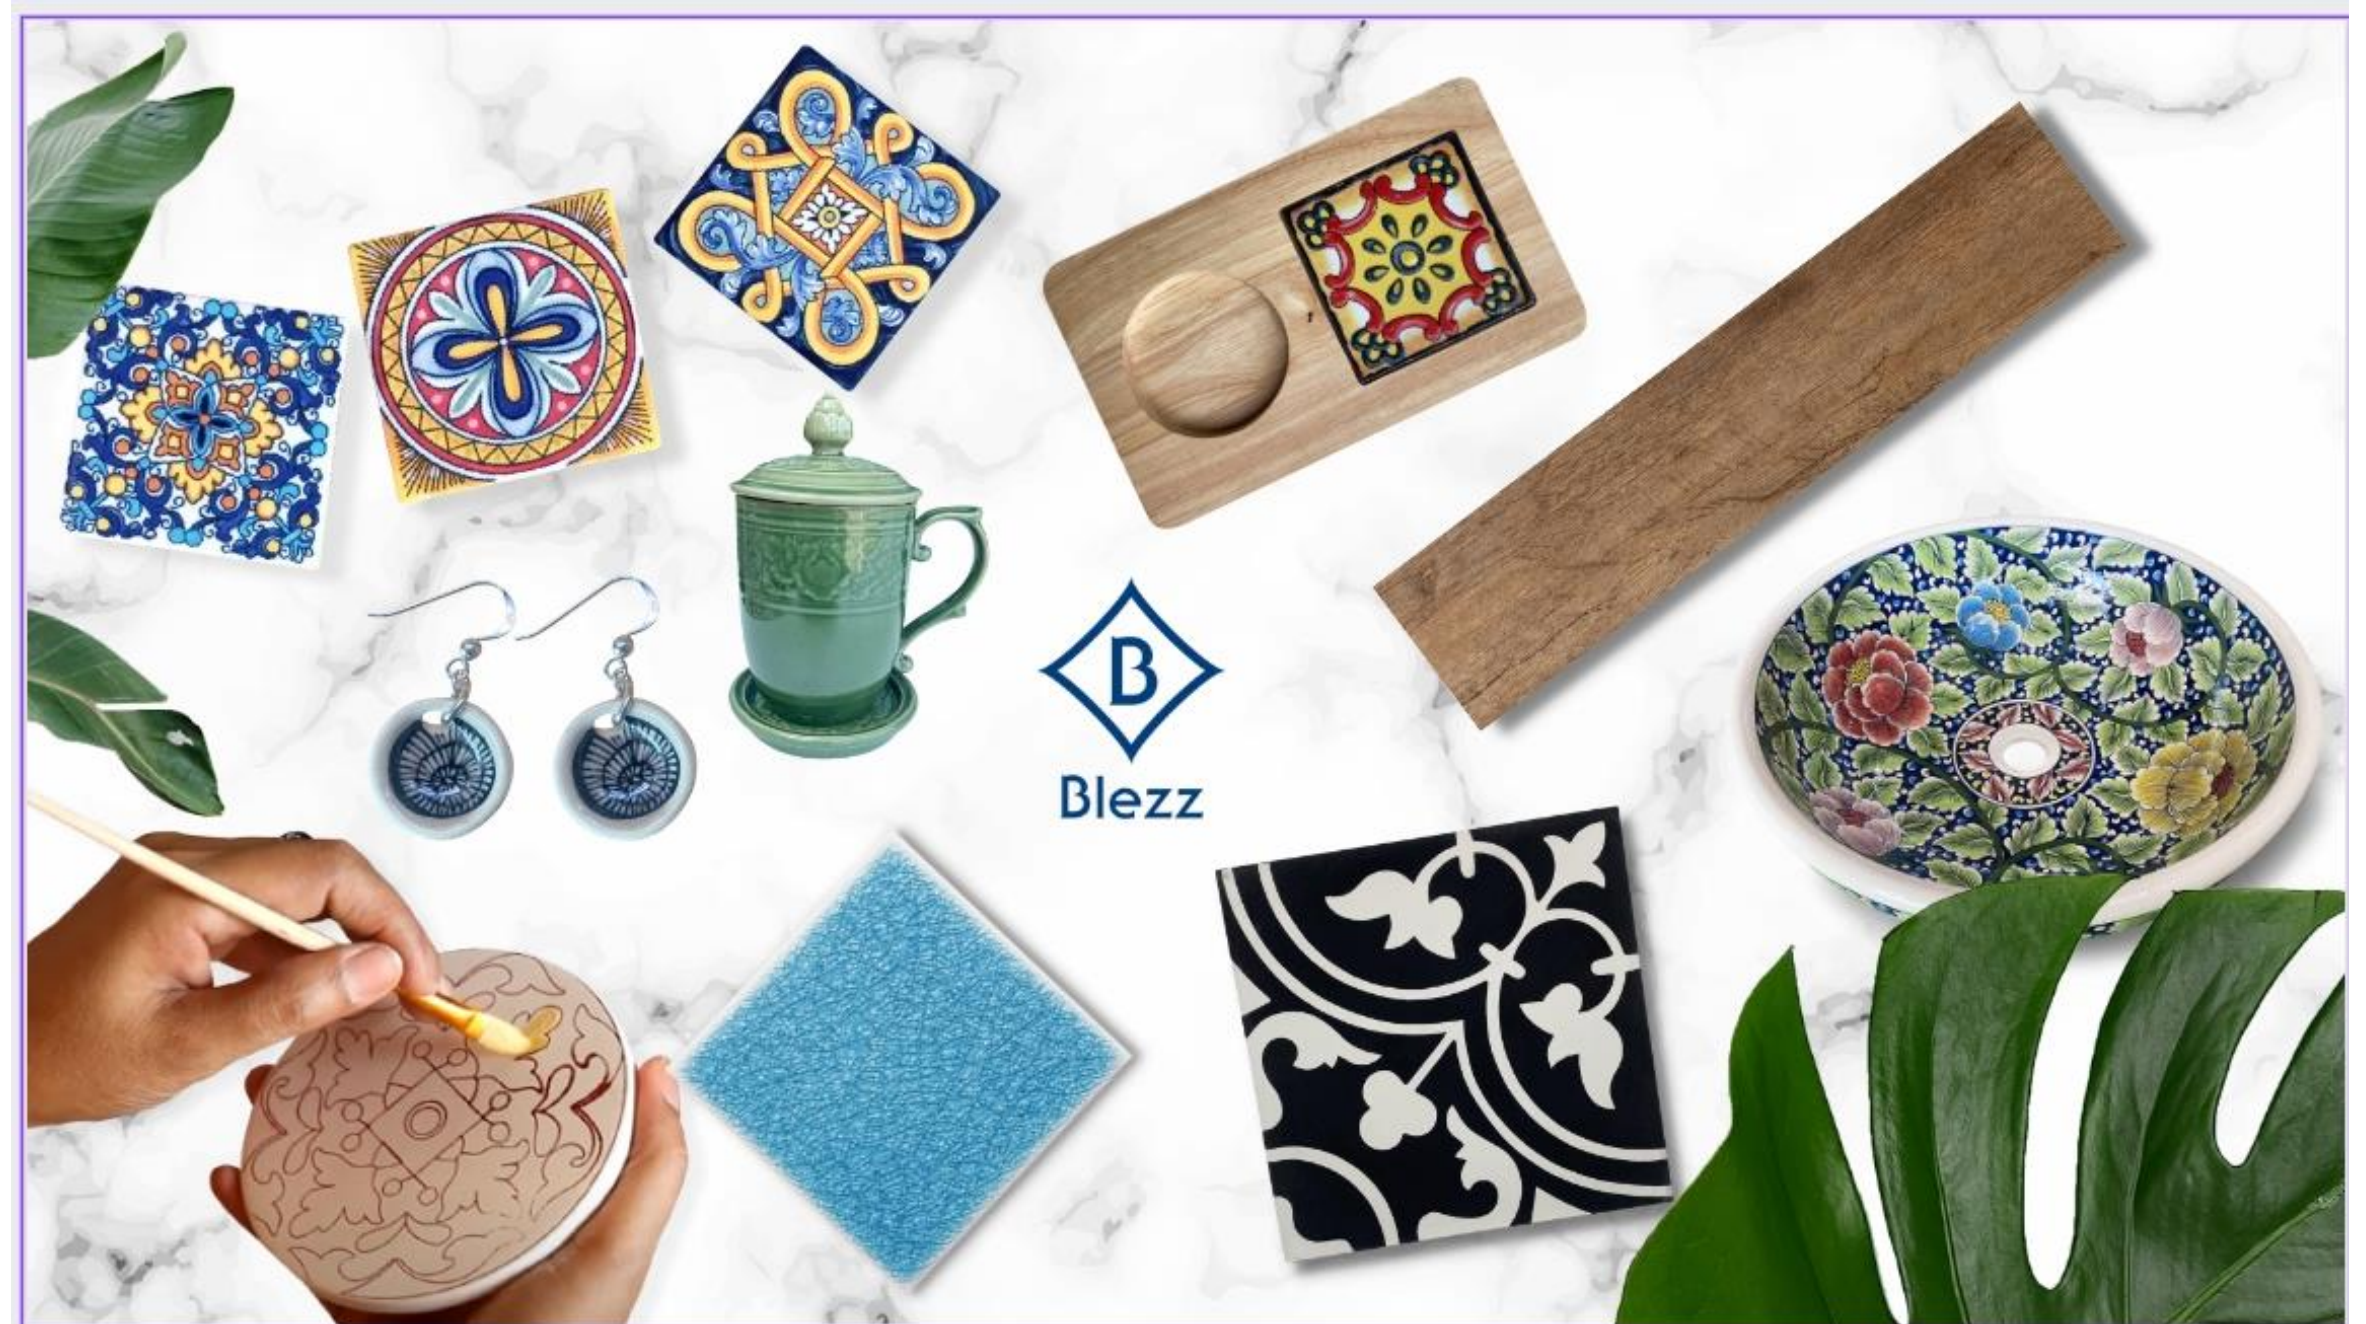

THE THREE TOUCH

7th
SMES
NATIONAL
AWARDS
2015

8th
SMES
NATIONAL
AWARDS
2016

9th
SMES
NATIONAL
AWARDS
2017

10th
SMES
NATIONAL
AWARDS
2018

13th
SME
NATIONAL
AWARDS
2021