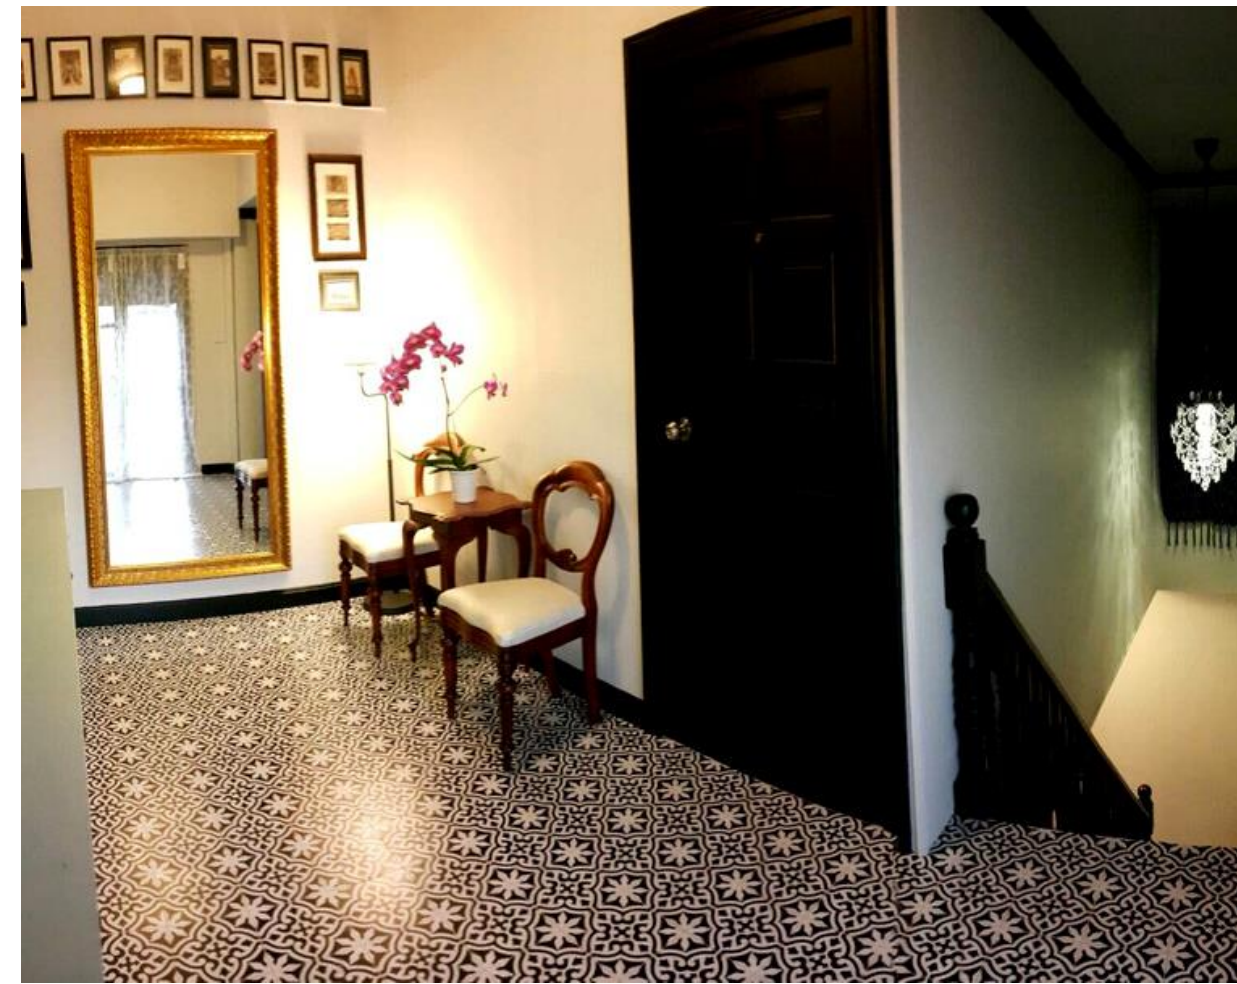

BLEZZ- GRANITO ANTIQUE TILE
Blezz-GA

กระเบื้องลายโบราณ เนื้อแกรนิตโต้

ผลงานกระเบื้องลายโบราณ
Blezz- GA พื้นที่กว่า 300 ตรม.
AMA hostel

PROJECT REFERENCE

KINGPOWER PHUKET

CENTRAL PHUKET

มีให้เลือกหลายลาย

สามารถเลือกสีได้ตามลูกค้าต้องการ