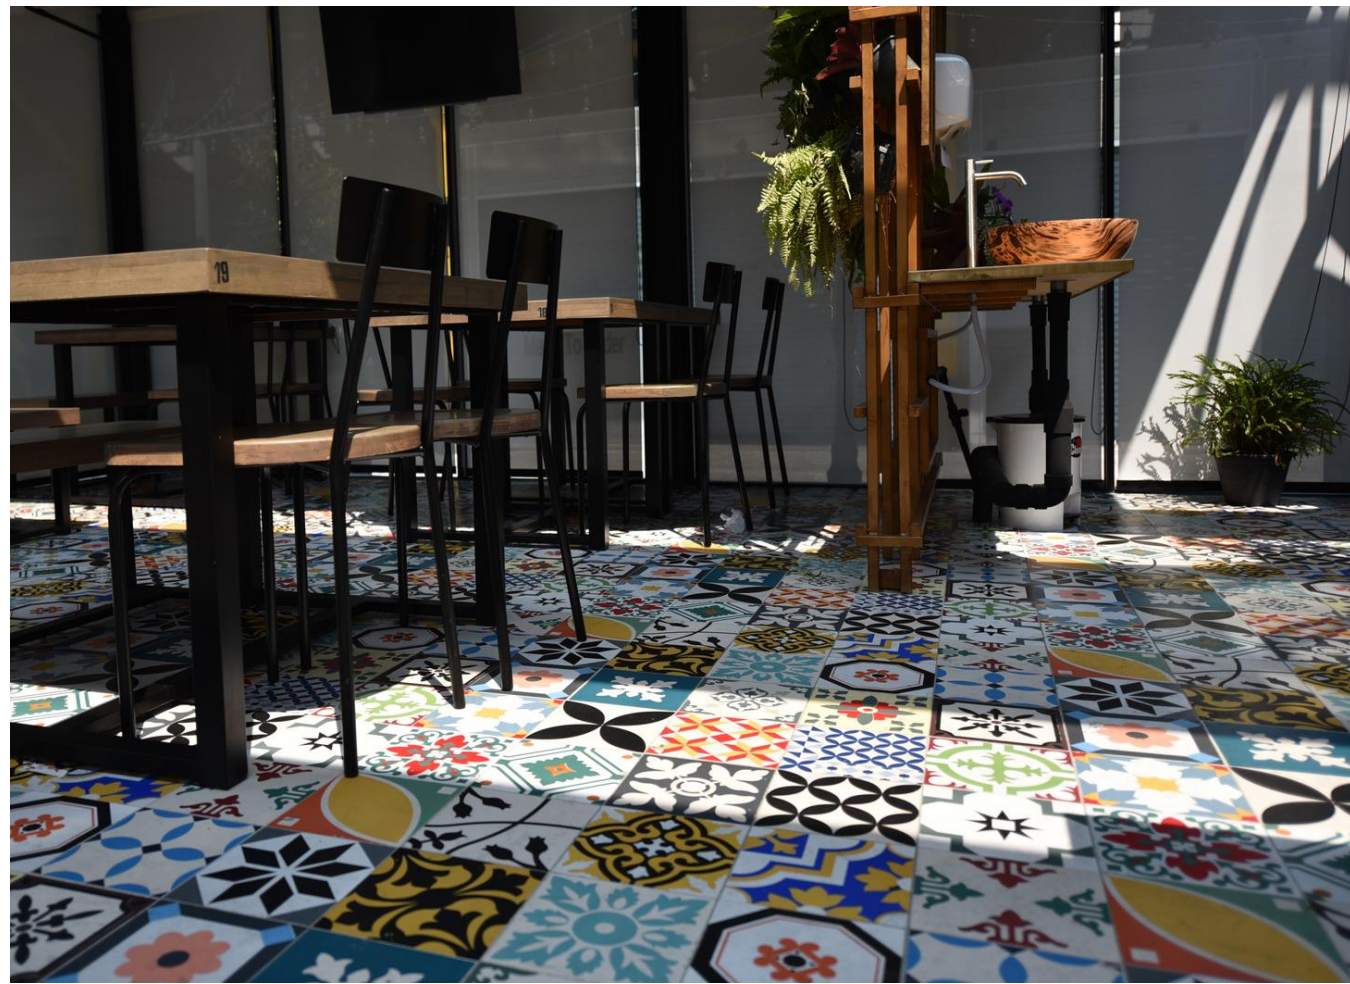

BLEZZ- GRANITO ANTIQUE TILE
Blezz-GA

กระเบื้องลายโบราณ เนื้อแกรนิตโต้

ผลงานกระเบื้องลายโบราณ
Blezz- GA พื้นที่กว่า 300 ตรม.
AMA hostel

PROJECT REFERENCE

KINGPOWER PHUKET

CENTRAL PHUKET

มีให้เลือกหลายลาย

สามารถเลือกสีได้ตามลูกค้าต้องการ