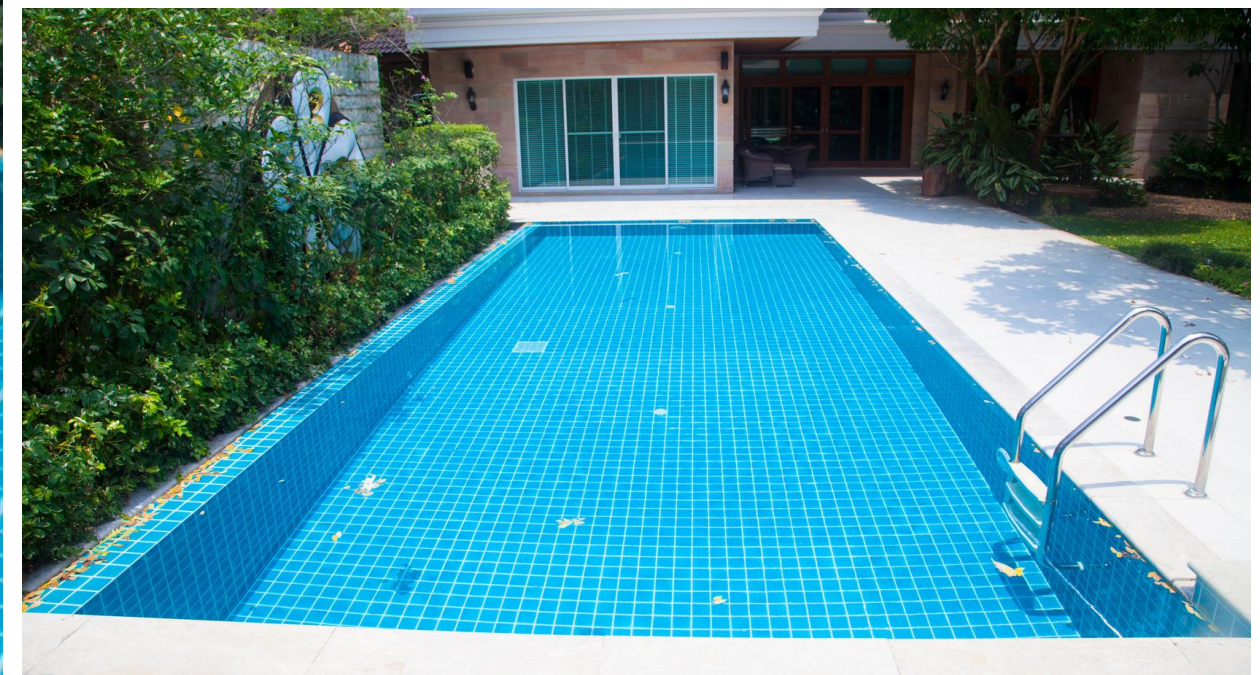

กระเบื้องเบลส

BLEZZ POOL

Create a Great Pool with a Great Quality

Blezz

NEW
PRODUCT!!

SEAWAVE series

(9 มหัศจรรย์สีหาดที่สวยงามที่สุดในโลก)

New products : SeaWave series 9 color