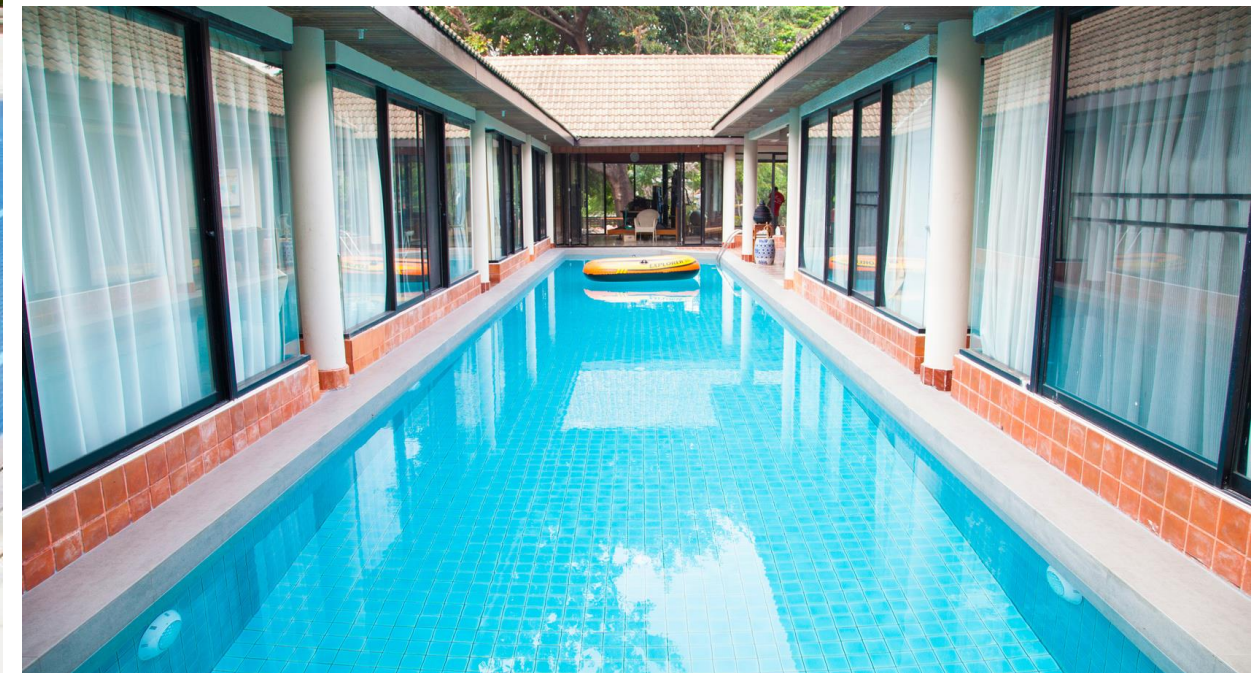

กระเบื้องเบลส

BLEZZ POOL

Create a Great Pool with a Great Quality

Blezz

NEW
PRODUCT!!

SEAWAVE series

(9 มหัศจรรย์สีหาดที่สวยงามที่สุดในโลก)

New products : SeaWave series 9 color