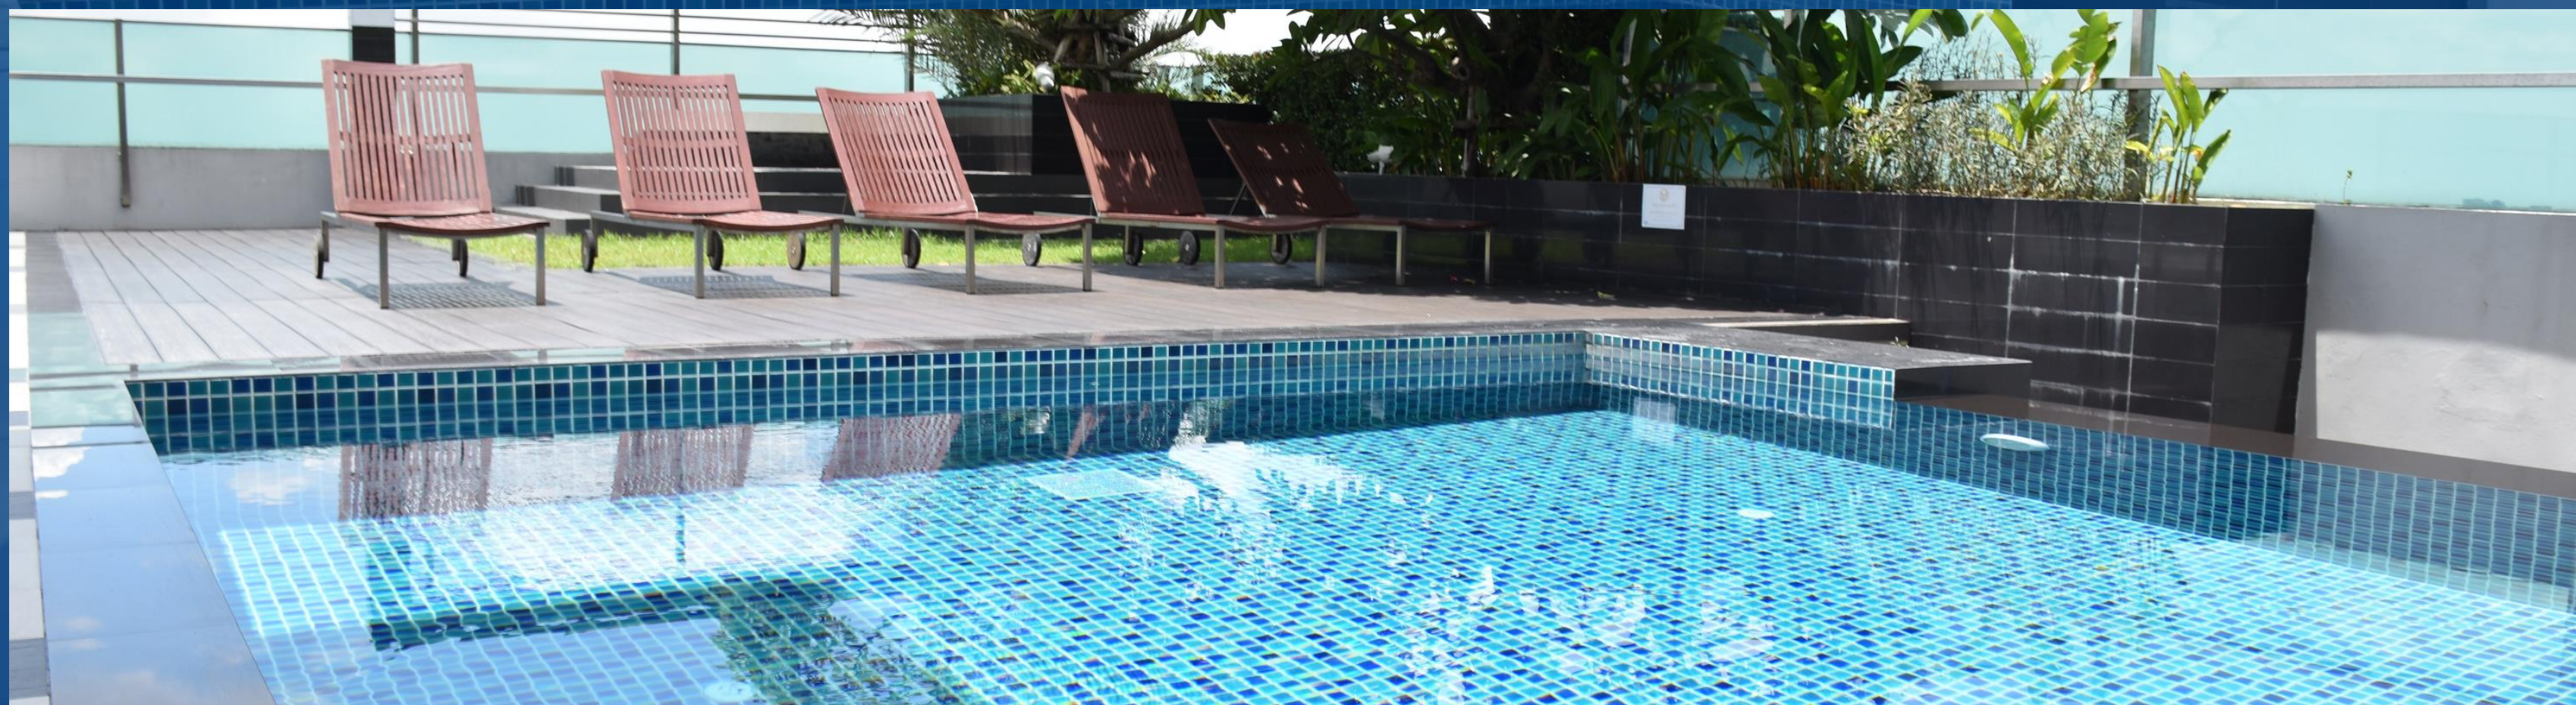

1. กระเบื้องเคลือบสี สระและโมเสก

Blezz

POOL TILES