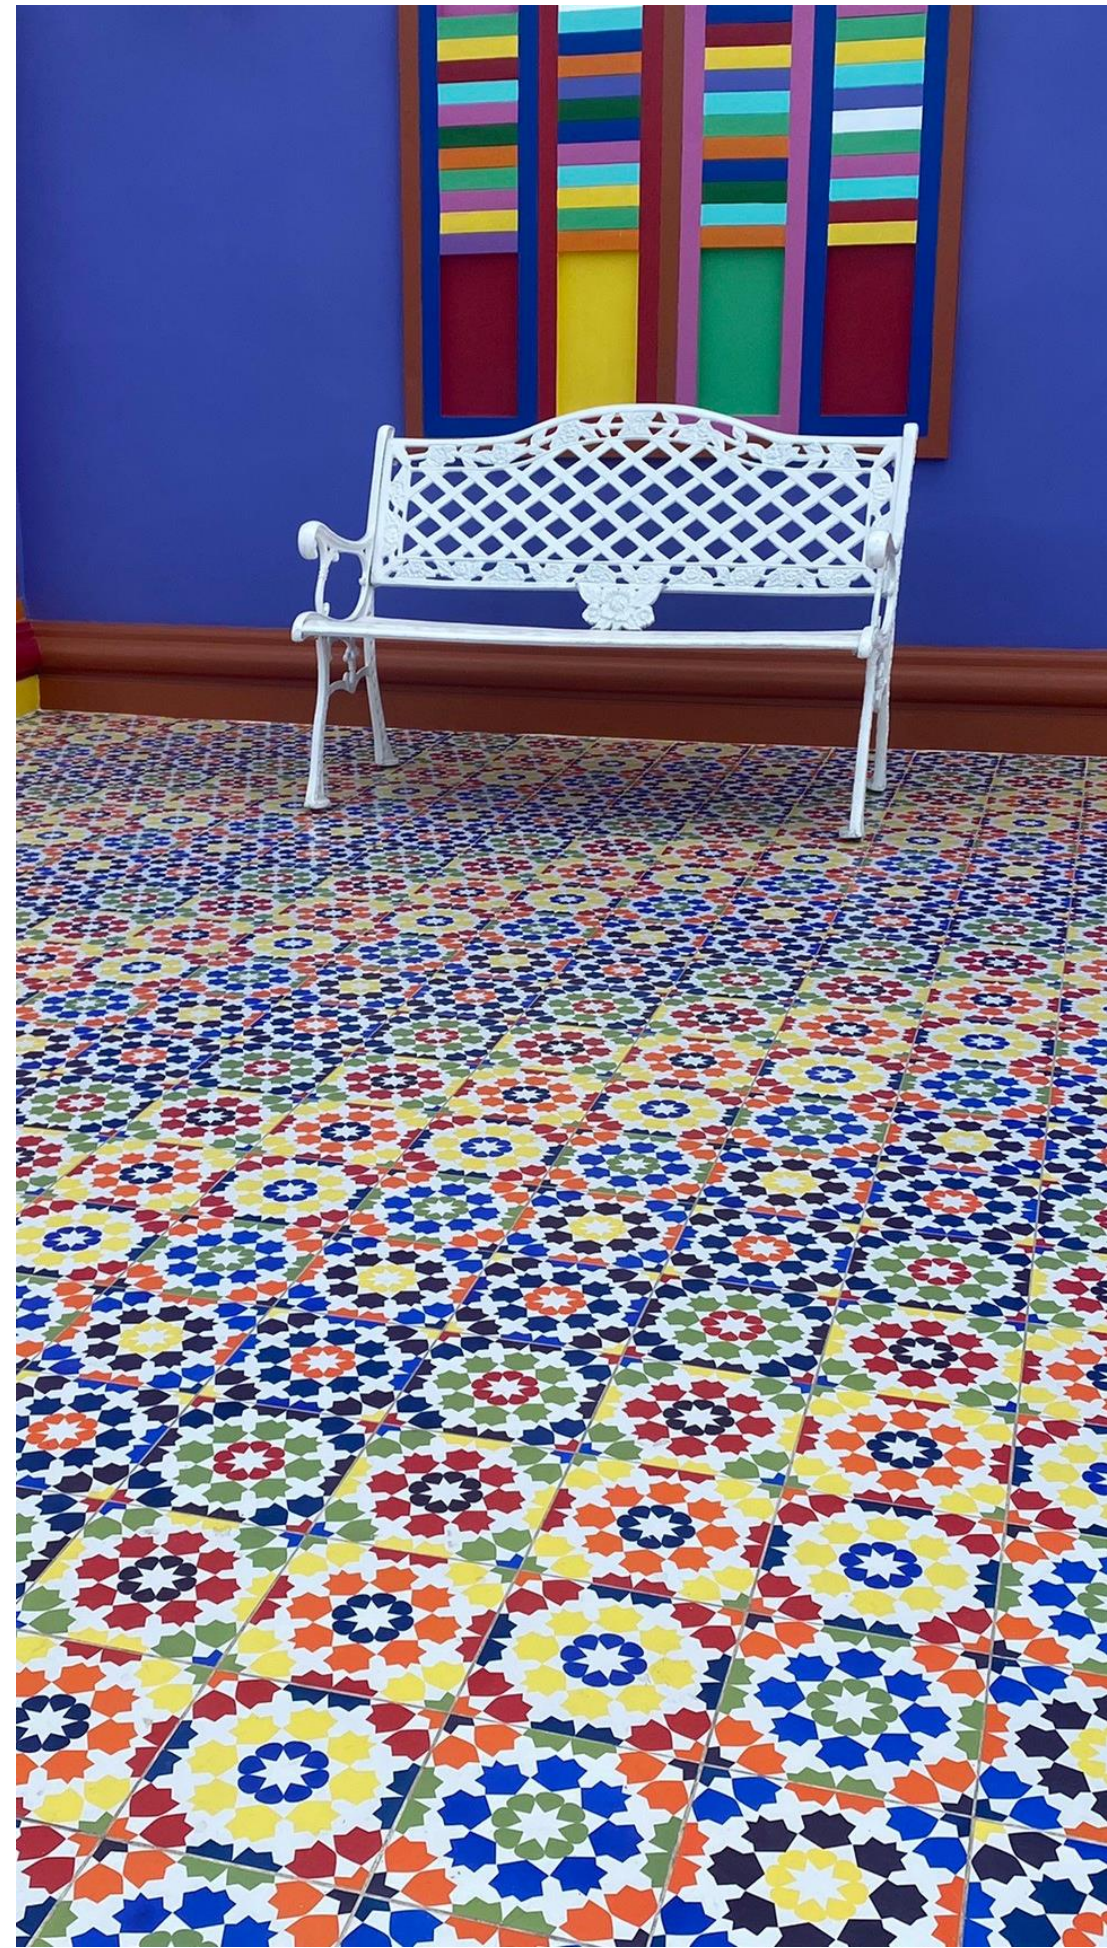

BLEZZ- GRANITO ANTIQUE TILE
Blezz-GA

กระเบื้องลายโบราณ เนื้อแกรนิตโต้

ผลงานกระเบื้องลายโบราณ
Blezz- GA พื้นที่กว่า 300 ตรม.
AMA hostel

PROJECT REFERENCE

KINGPOWER PHUKET

CENTRAL PHUKET

มีให้เลือกหลายลาย

สามารถเลือกสีได้ตามลูกค้าต้องการ