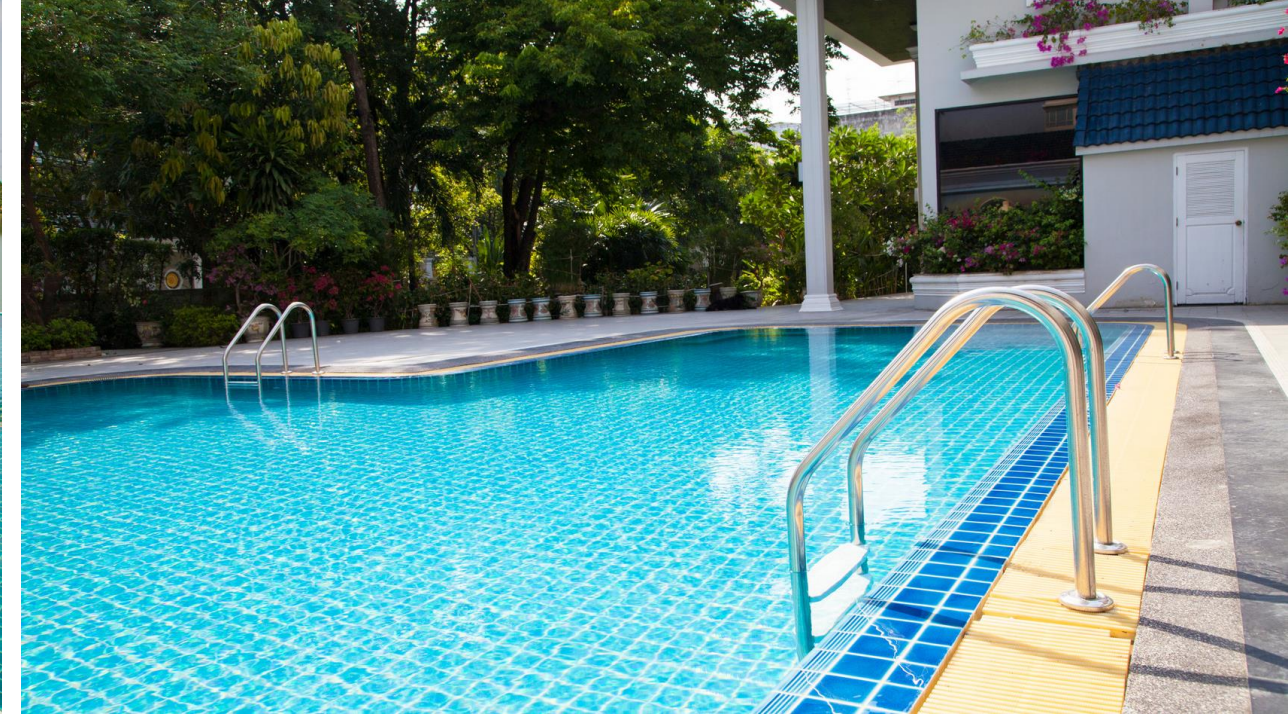

กระเบื้องเบลส

BLEZZ POOL

Create a Great Pool with a Great Quality

Blezz

NEW
PRODUCT!!

SEAWAVE series

(9 มหัศจรรย์สีหาดที่สวยงามที่สุดในโลก)

New products : SeaWave series 9 color