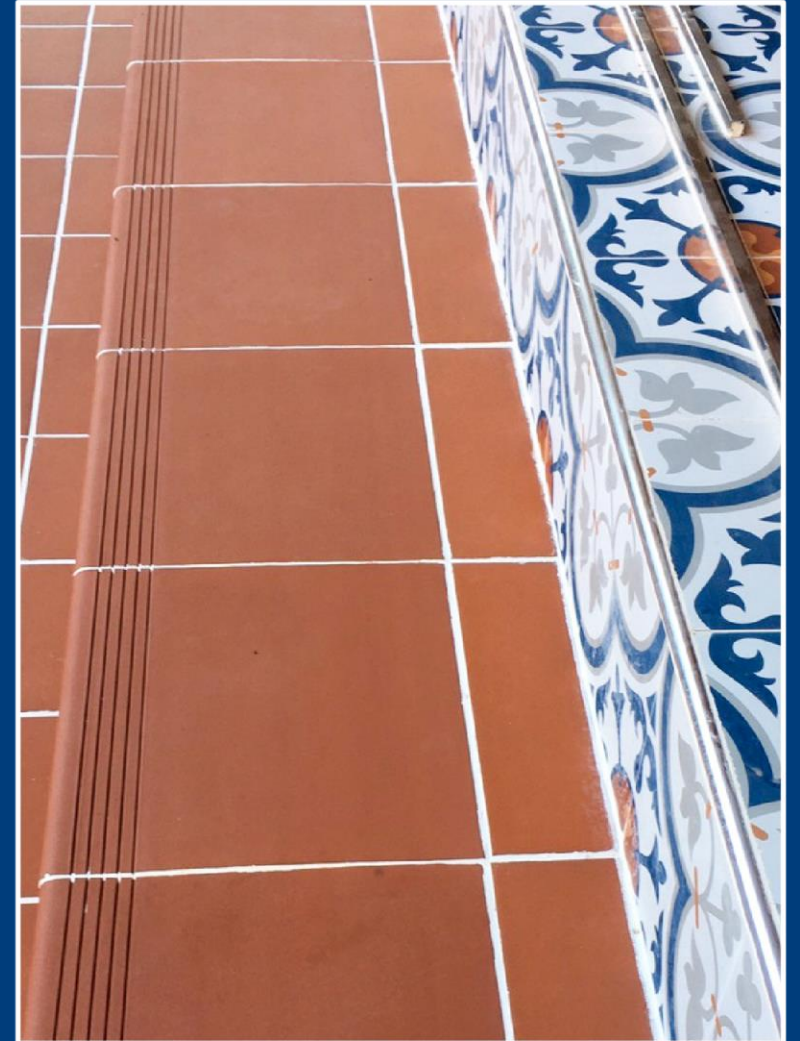

สีขาวเก่า

PROJECT REFERENCE

PROJECT REFERENCE

หินเทียม (Artificial Stone)

หินภูเขา (Rocky natural Stone)

คอนกรีตบล็อก (Concrete Block)

ช่องลมเซรามิก (Ceramics window)

ลูกทรงแก้ว (Ceramic Staircase)