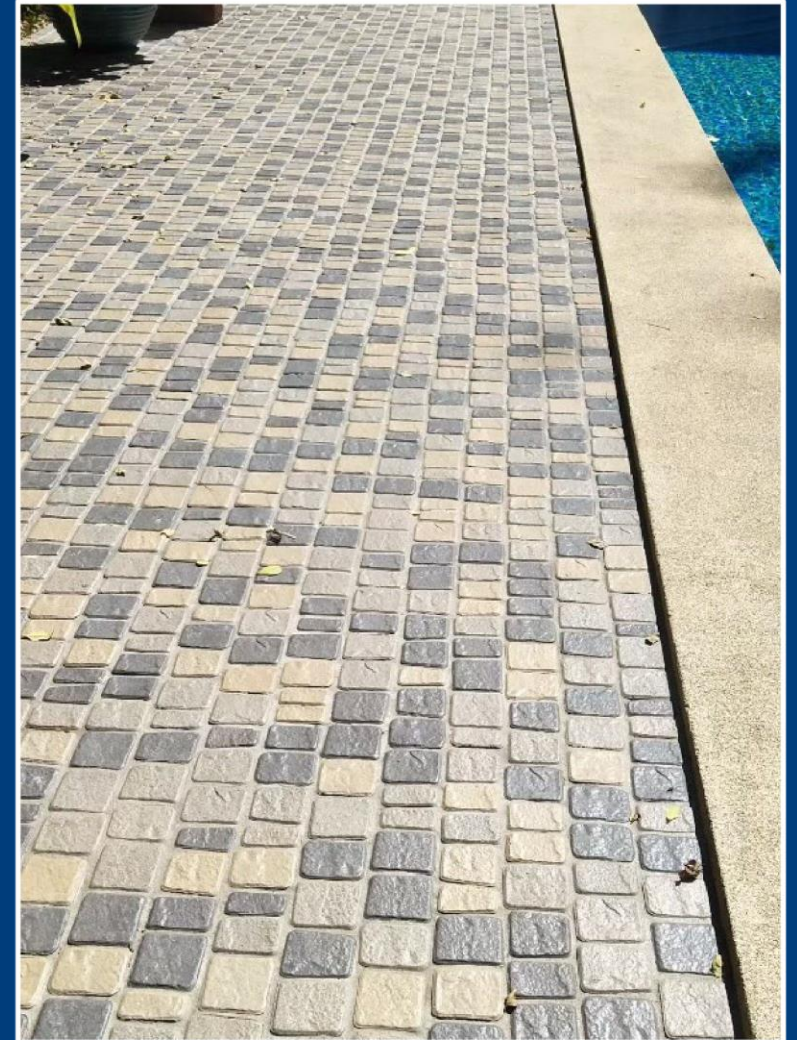

PROJECT REFERENCE