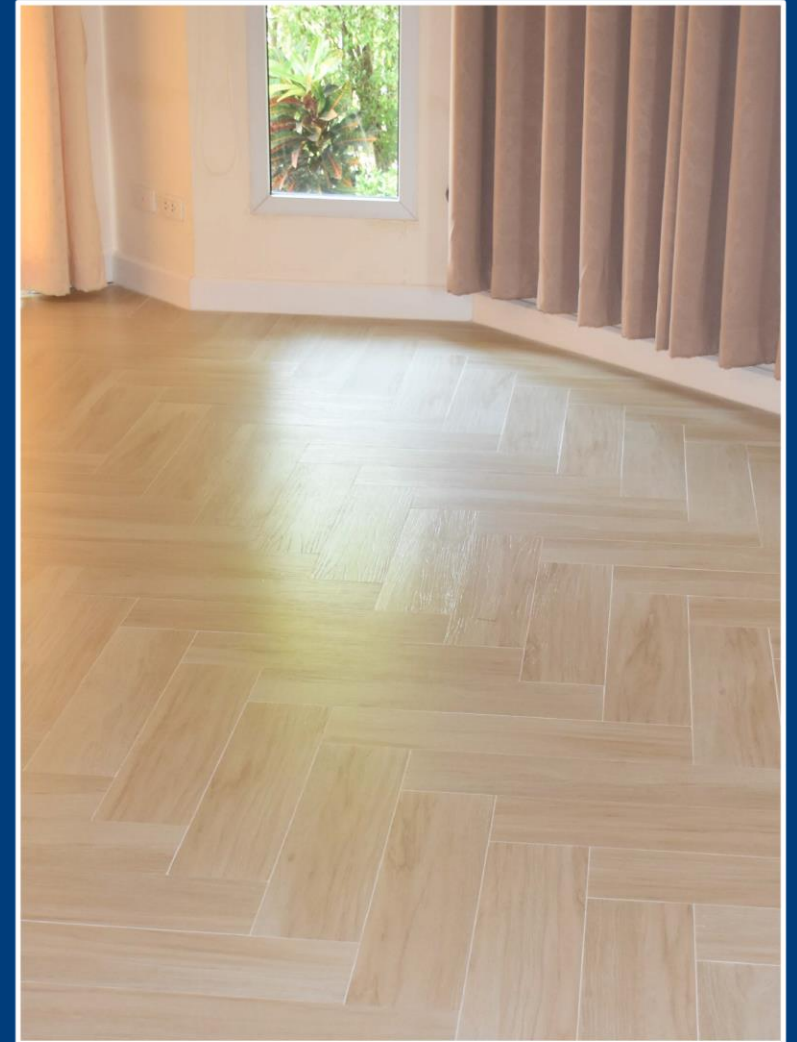

PROJECT REFERENCE