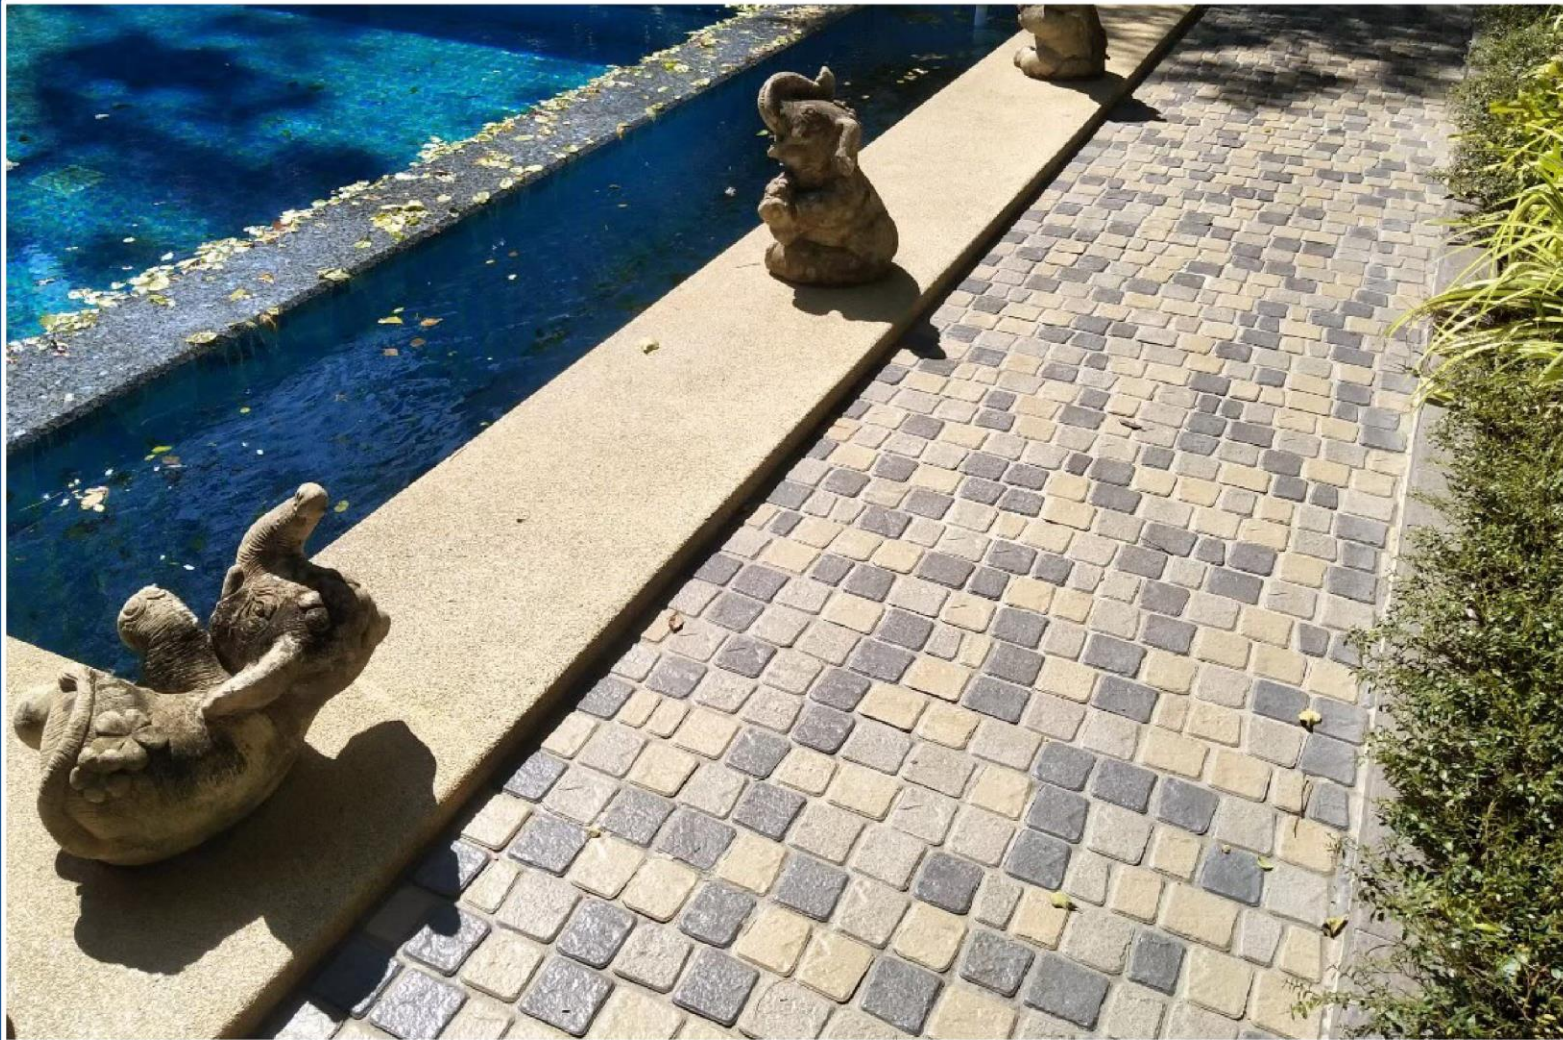

PROJECT REFERENCE