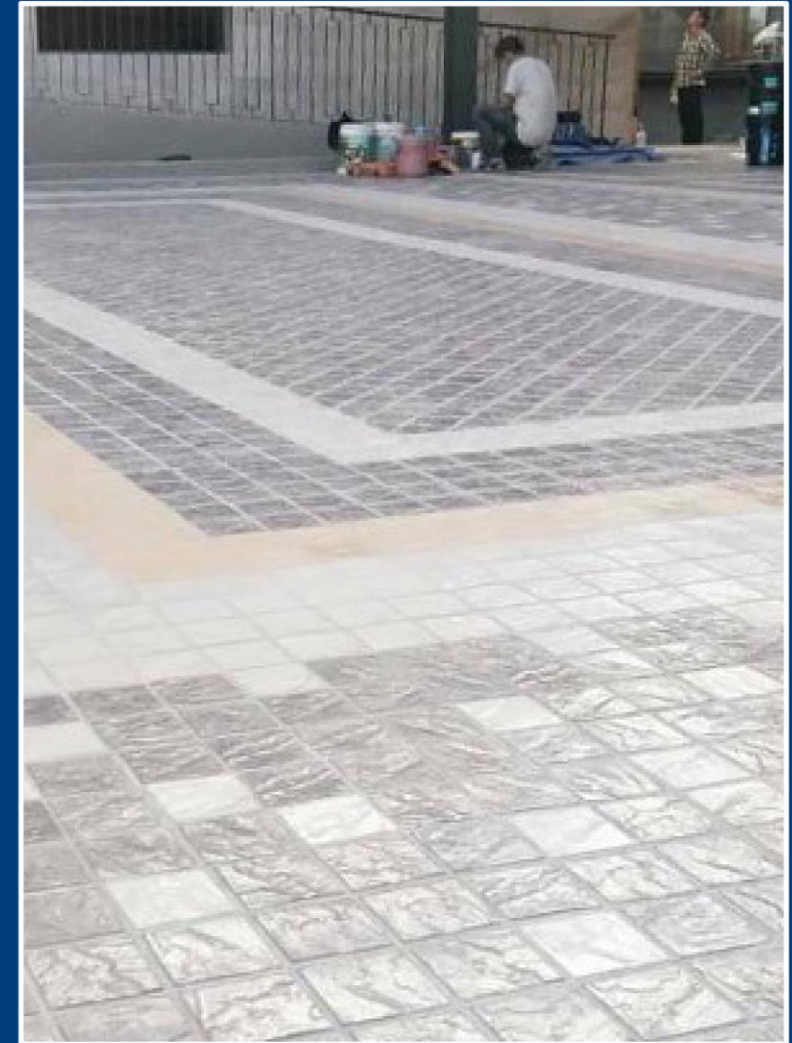

แบบคลิกล็อคขนาดแผ่น 18x122 cm. (หนา 4-5 มม.)

PROJECT REFERENCE

กระเบื้อง Kenzai

PROJECT REFERENCE

PROJECT REFERENCE

PROJECT REFERENCE

PROJECT REFERENCE

PROJECT REFERENCE