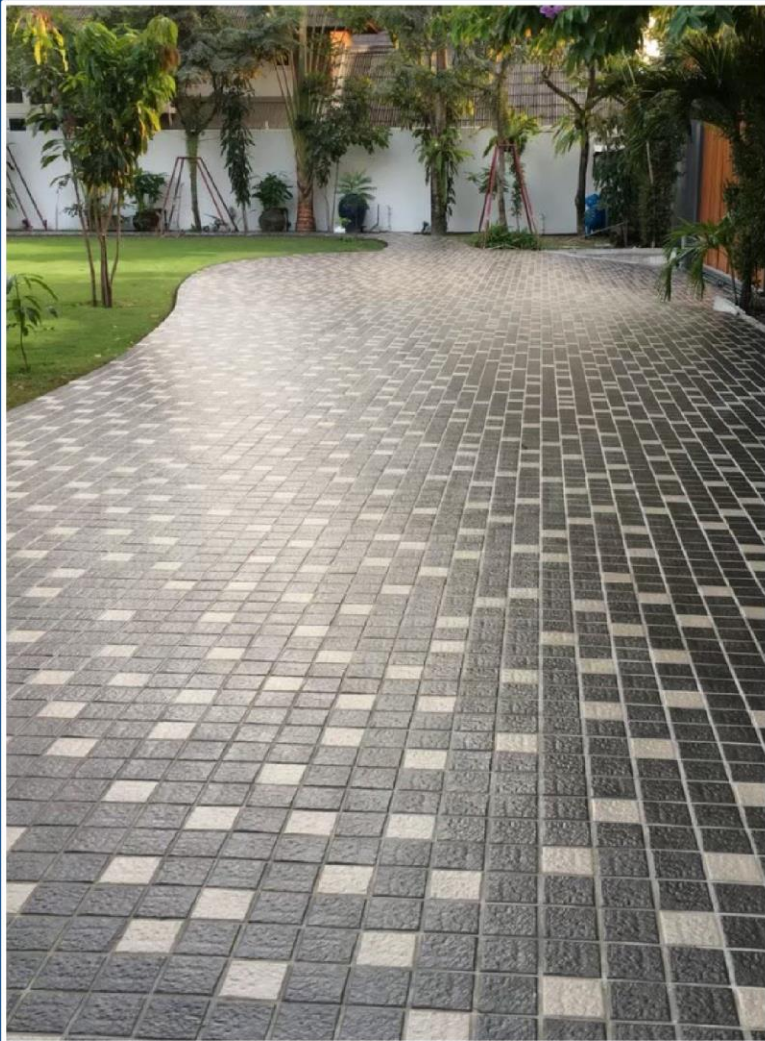

PROJECT REFERENCE