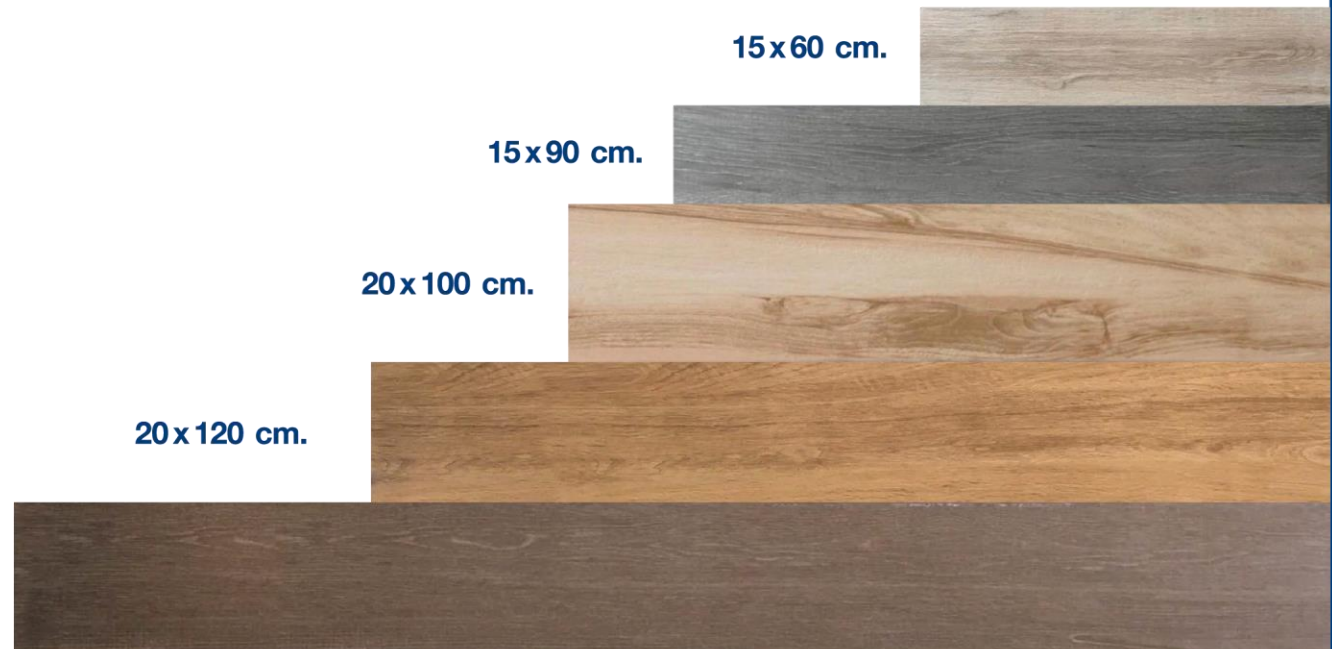

★ เนื้อชรามิก

★ เนื้อพอร์ซเลน

22.5x180 cm.

20x120 cm.

20x100 cm.

15x90 cm.

15x60 cm.

PROJECT REFERENCE