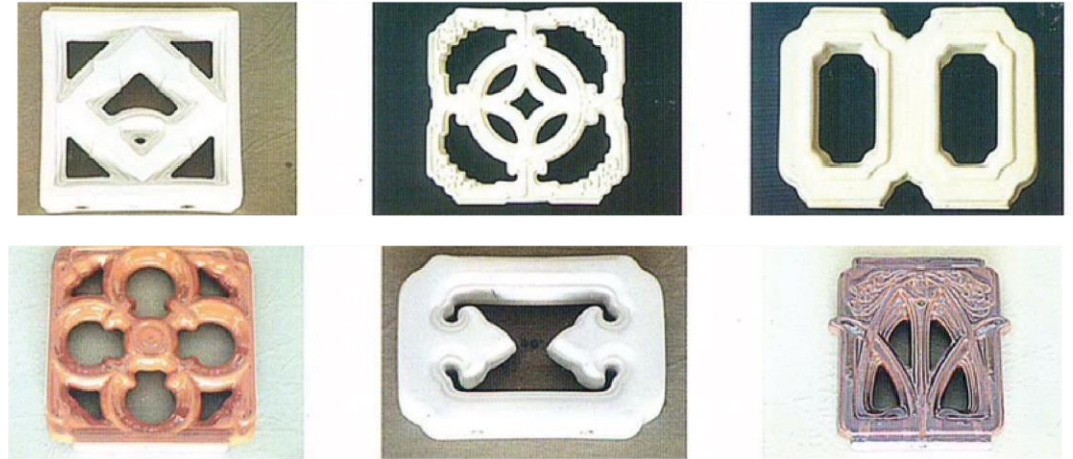

สีขาวเก่า

PROJECT REFERENCE

PROJECT REFERENCE

หินเทียม (Artificial Stone)

หินภูเขา (Rocky natural Stone)

คอนกรีตบล็อก (Concrete Block)

ช่องลมเซรามิก (Ceramics window)

ลูกทรงแก้ว (Ceramic Staircase)