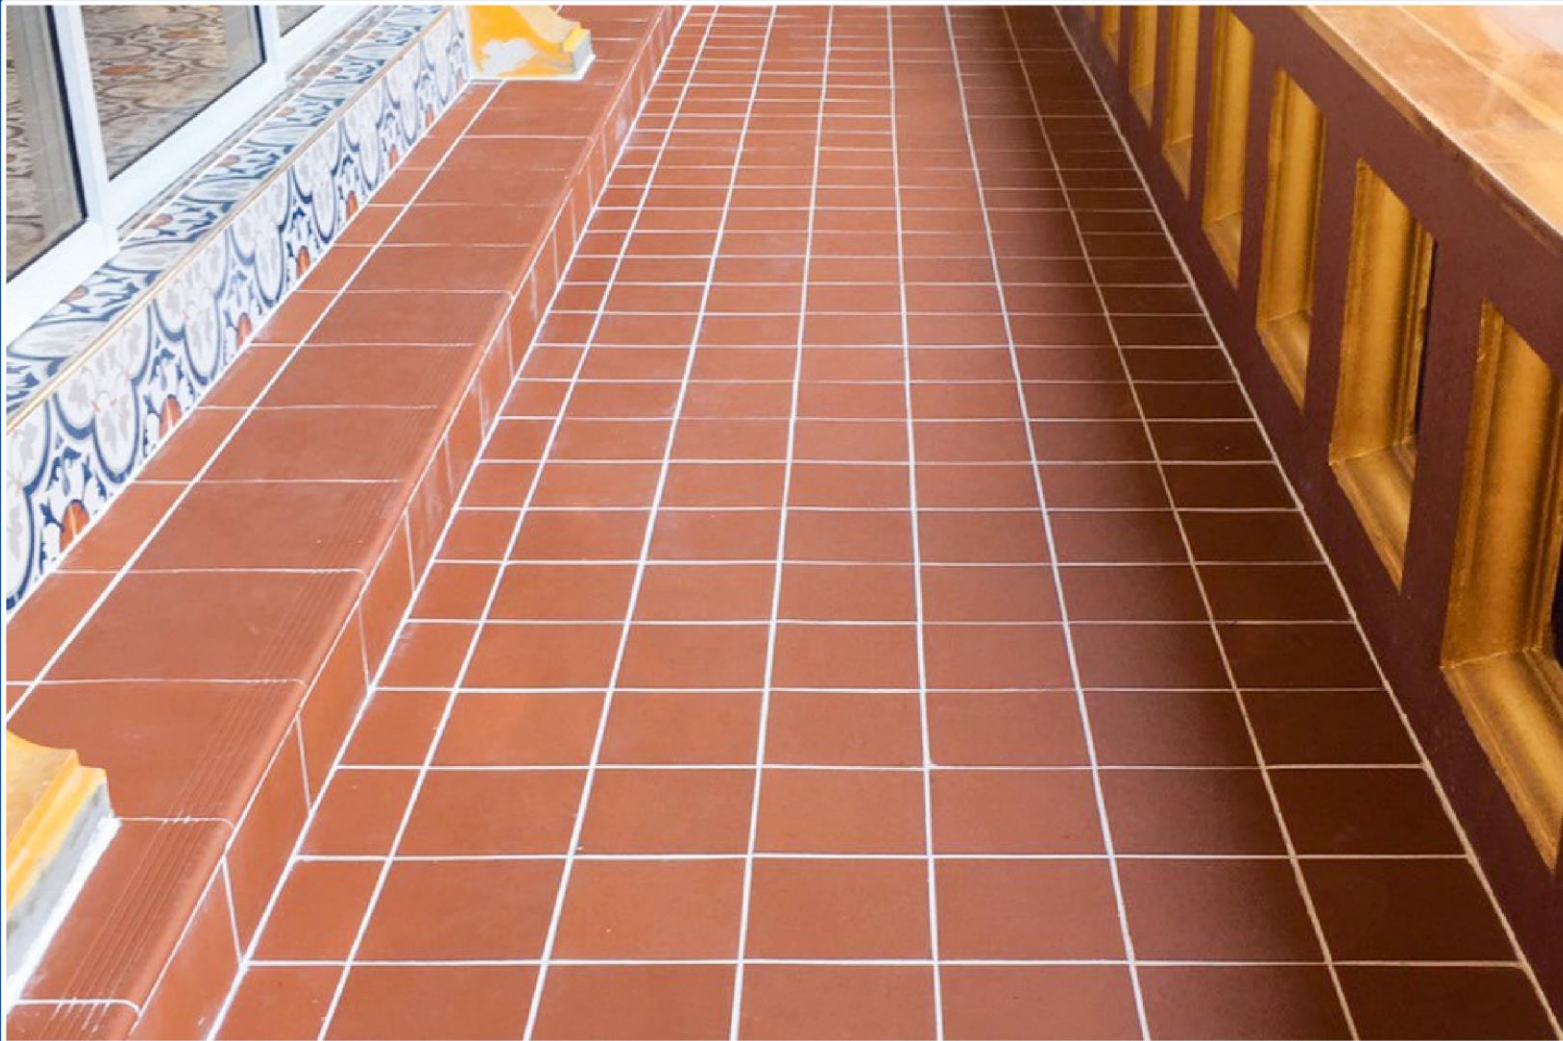

สีขาวเก่า

PROJECT REFERENCE

PROJECT REFERENCE

หินเทียม (Artificial Stone)

หินภูเขา (Rocky natural Stone)

คอนกรีตบล็อก (Concrete Block)

ช่องลมเซรามิก (Ceramics window)

ลูกทรงแก้ว (Ceramic Staircase)