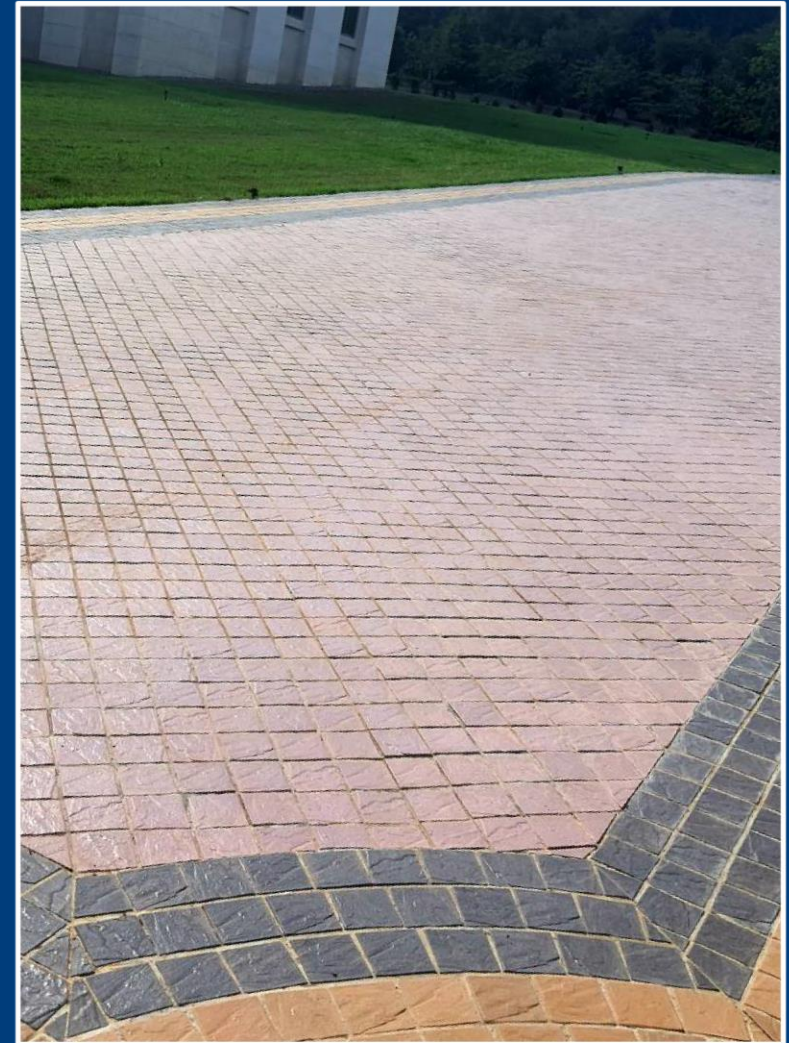

แบบคลิกล็อคขนาดแผ่น 18x122 cm. (หนา 4-5 มม.)

PROJECT REFERENCE

กระเบื้อง Kenzai

PROJECT REFERENCE

PROJECT REFERENCE

PROJECT REFERENCE

PROJECT REFERENCE

PROJECT REFERENCE