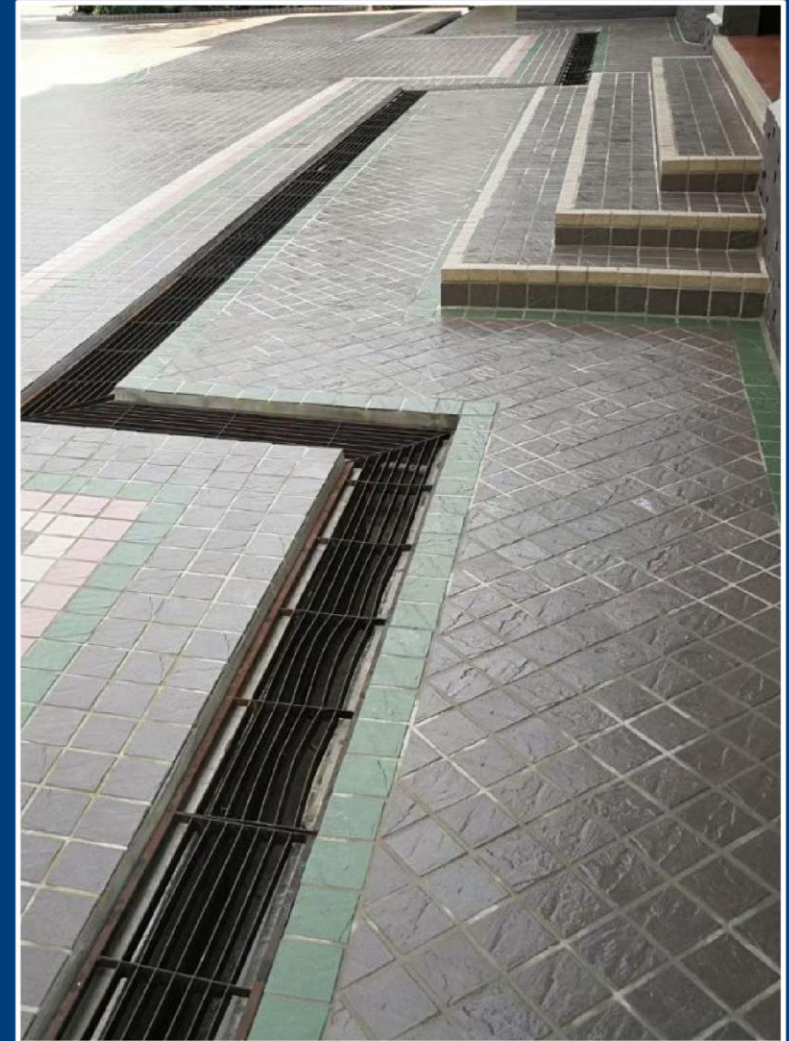

แบบคลิกล็อคขนาดแผ่น 18x122 cm. (หนา 4-5 มม.)

PROJECT REFERENCE

กระเบื้อง Kenzai

PROJECT REFERENCE

PROJECT REFERENCE

PROJECT REFERENCE

PROJECT REFERENCE

PROJECT REFERENCE