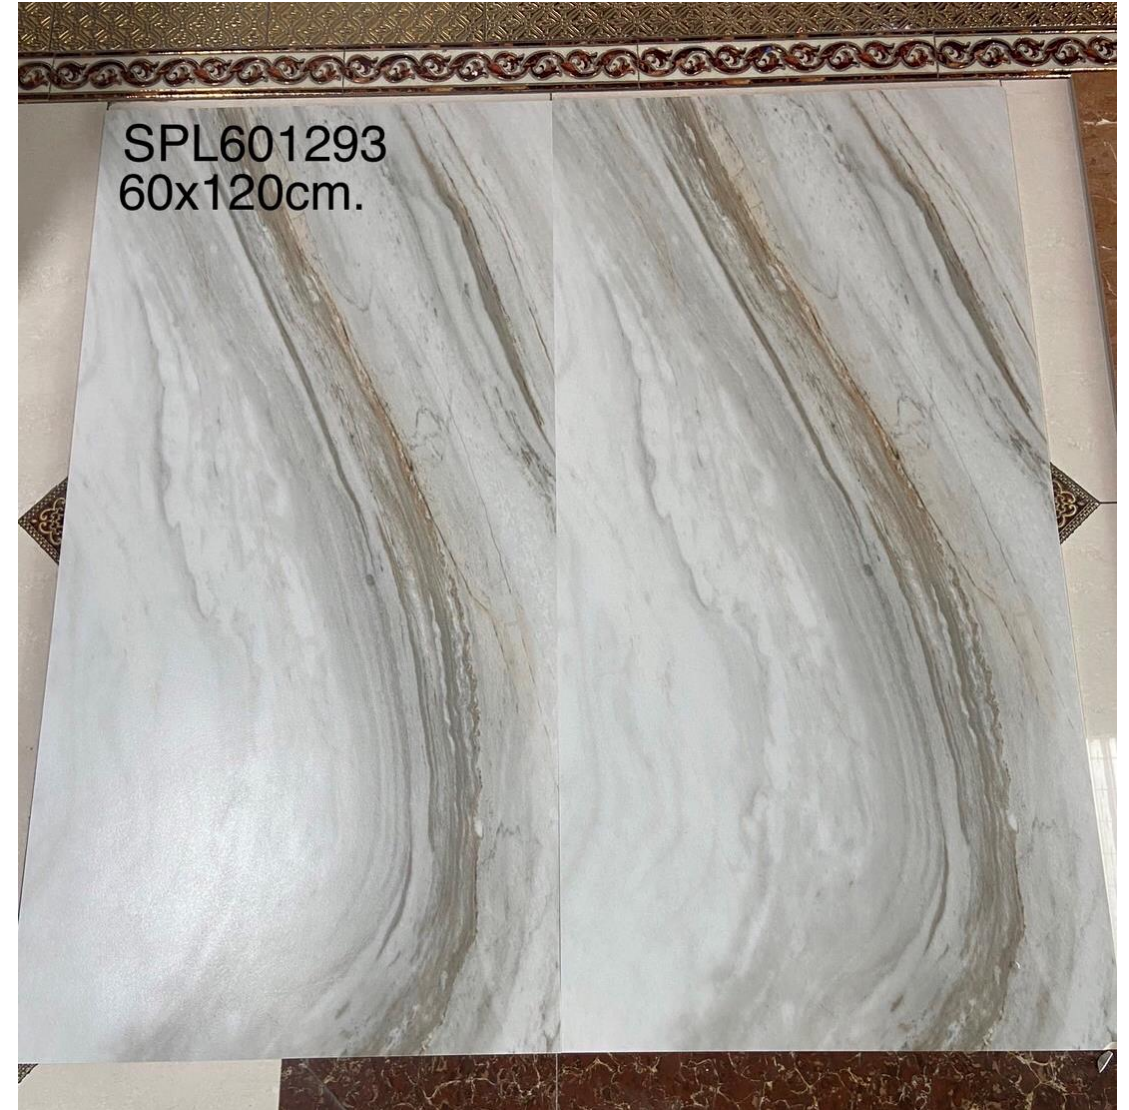

กระเบื้องแกรนิตโต้ ลายหินอ่อน ลายหินขัด นำเข้าหลากหลาย 60x120