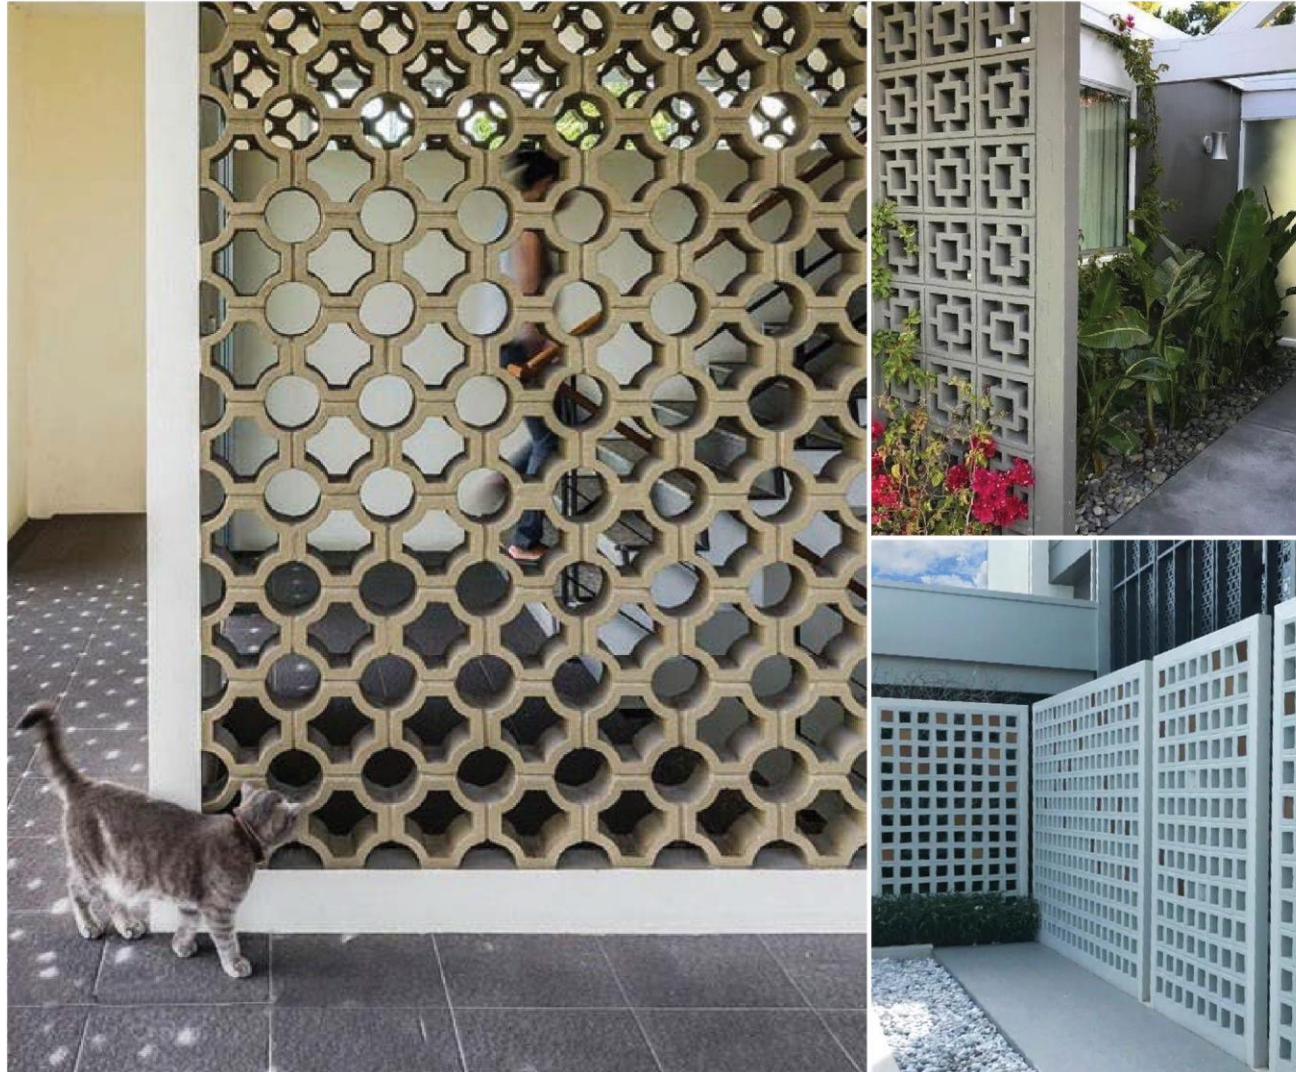

สีขาวเก่า

PROJECT REFERENCE

PROJECT REFERENCE

หินเทียม (Artificial Stone)

หินภูเขา (Rocky natural Stone)

คอนกรีตบล็อก (Concrete Block)

ช่องลมเซรามิก (Ceramics window)

ลูกทรงแก้ว (Ceramic Staircase)

หลังคา

หลังคา

กระเบื้องหลังคาคอนกรีต

โครงหลังคาเหล็ก

หลังคา

กระเบื้องแกรนิตโต้ ลายหินอ่อน ลายหินขัด นำเข้าหลากหลาย 60x120

DISTRIBUTOR

The Three Touch Asia Pacific Co.,Ltd.