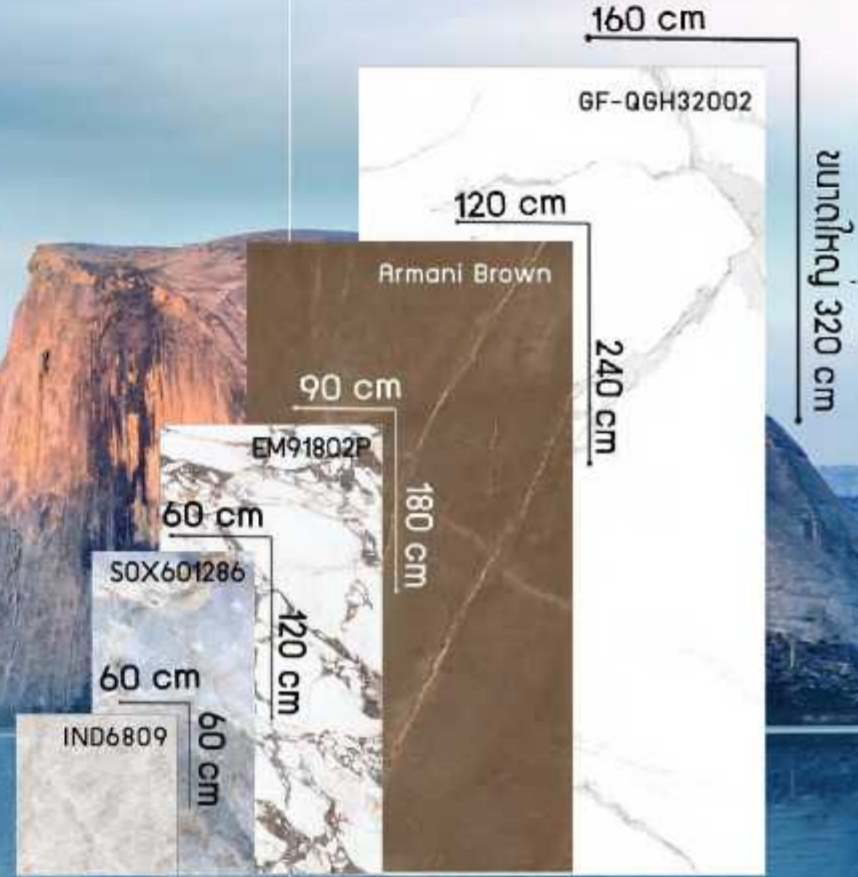

Ceramics

**FOCUS ON
HIGH QUALITY
IMPORT TILES**

กระเบื้องทุกรายการมีสต็อกพร้อมขาย

Full Polished Glazed Marble Tile Series

SIZE : 600x600x9.5mm.

No.:PQ6300

No.:PQ6386

No.:PQ6881