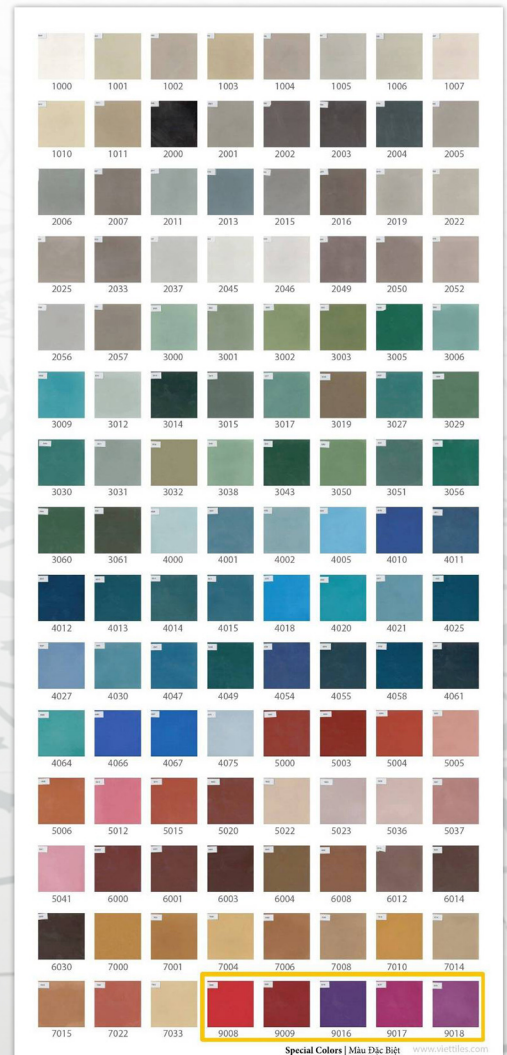

CA(P)006

CA(P)007

CA(P)008

CA(P)009

▶ Blezz PA - กระเบื้องแผ่นทลายวาดมือ

Size : 100x100mm x 7mm

PA-001

PA-002