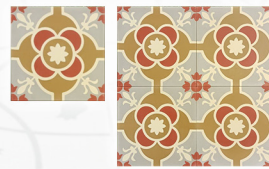

► BLEZZ CA-P (Cement Antique Premium)

กระเบื้องลายโบราณรุ่น CA-P

SIZE : 20x20cm. | 25 pcs./sqm

กระเบื้องเนื้อซีเมนต์พรีเมียม

กระเบื้องซีเมนต์พรีเมียม มีสีที่สดกว่า เนื้อซีเมนต์มาตรฐาน มีความคงทนกว่าเนื้อซีเมนต์มาตรฐาน การดูดซึมน้ำต่ำกว่าเนื้อซีเมนต์มาตรฐานพร้อมมีการเคลือบน้ำยาไว้ให้เรียบร้อยแล้ว มีผิวที่เรียบเนียน ความหนา 1.5 เซนติเมตร

CA(P)006