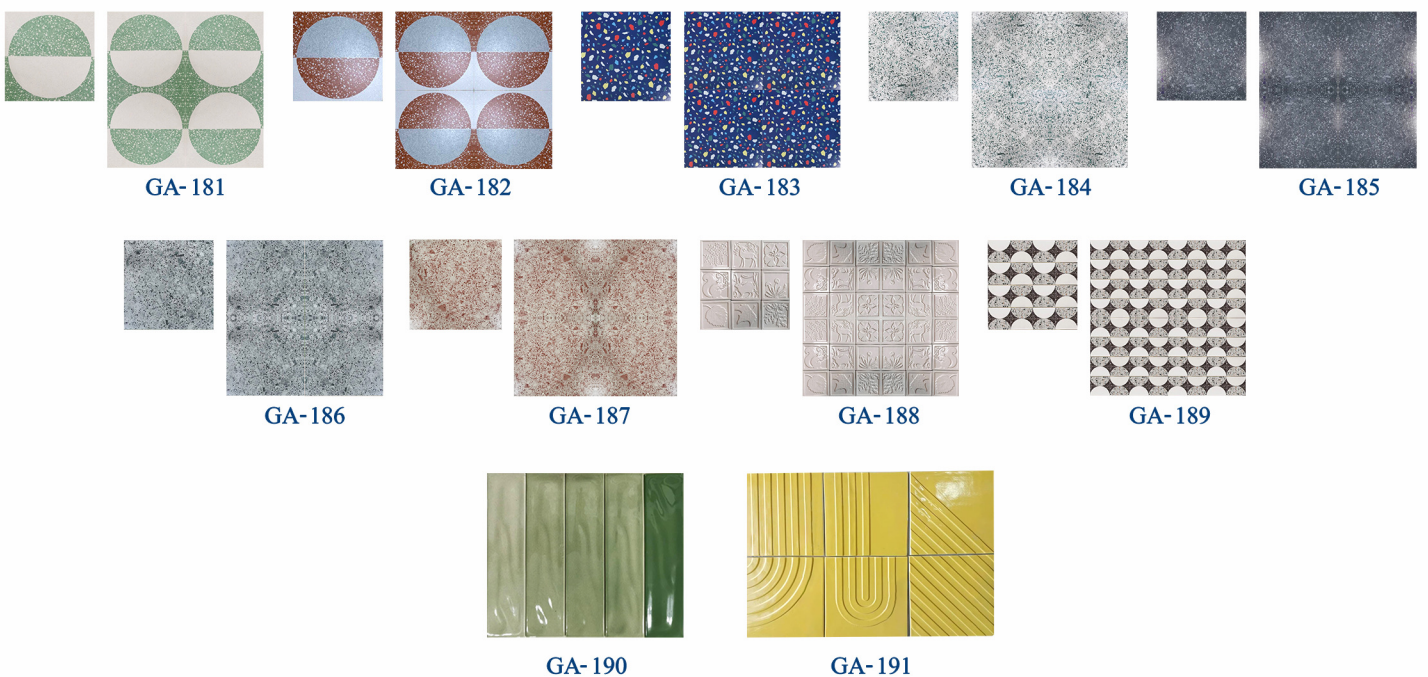

SIZE : 10x10/10x60cm.

สามารถนำไปใช้ป็นกรวยเชิงคู่กับกระเบื้องแกรนิตโต้ทั่วไปได้และสามารถสั่งทำตามสีที่ลูกค้าต้องการได้

► Blezz GA New patterns and new trend style for your spaces.

► Blezz GA New surface lookalike Terrazzo and Salad color