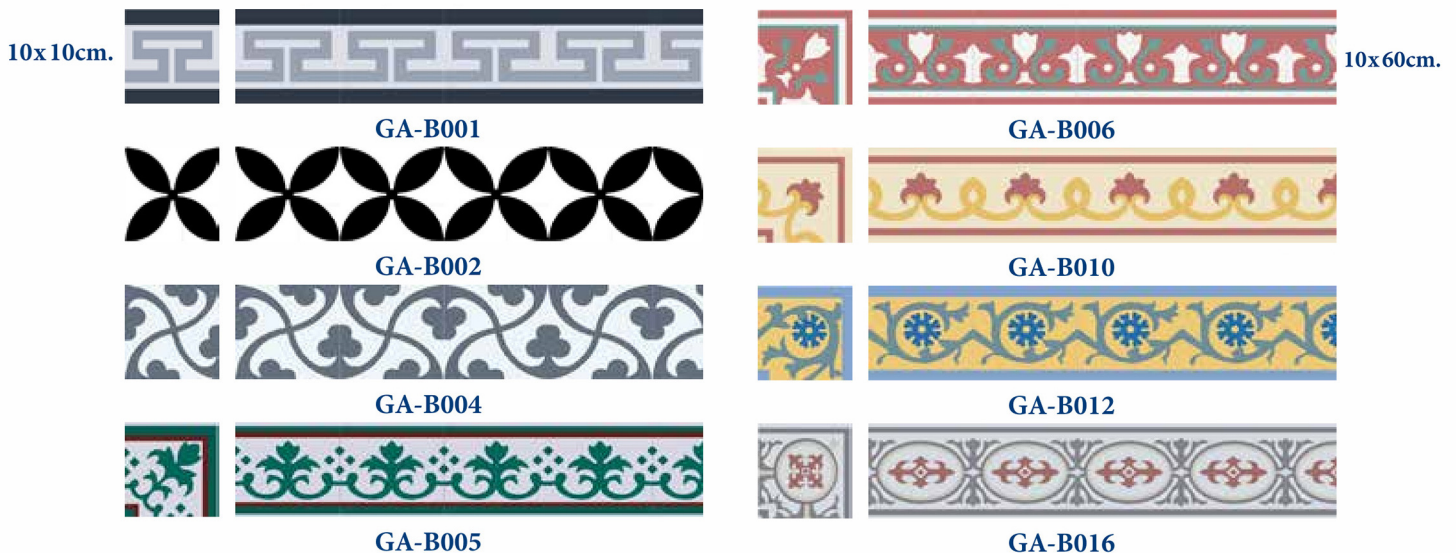

SIZE : 10x10/10x60cm.

สามารถนำไปใช้ป็นกรวยเชิงคู่กับกระเบื้องแกรนิตโต้ทั่วไปได้และสามารถสั่งทำตามสีที่ลูกค้าต้องการได้

► Blezz GA New patterns and new trend style for your spaces.

► Blezz GA New surface lookalike Terrazzo and Salad color