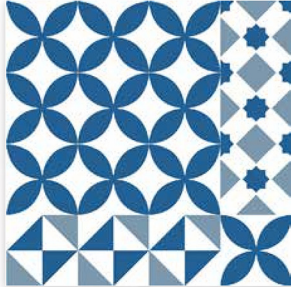

► BLEZZ SIGNATURE COLLECTION

"มรดกหลายลาย สู่การออกแบบที่เป็นเอกลักษณ์"

Size : 20x20/10x10/10x60 cm.

"LONDON MEMORIES" (Mixed Antique 001)

ลายเรขาคณิตประยุกต์ที่ได้แรงบันดาลใจจากสายฝนลอนดอนและโบเมเบิล สื่อถึงความสดชื่นและการพักผ่อน