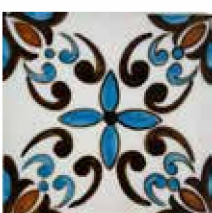

▶ Blezz PA - กระเบื้องแผ่นทลายวาดมือ

Size : 100x100mm x 7mm

PA-026