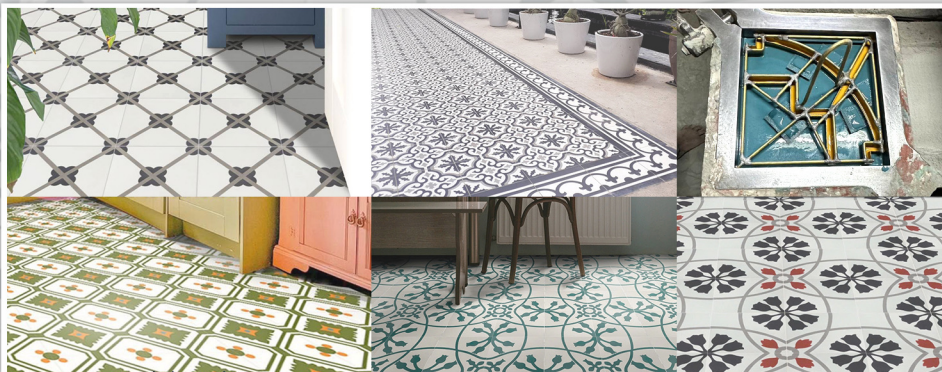

► BLEZZ CA-P (Cement Antique Premium)

กระเบื้องลายโบราณรุ่น CA-P

SIZE : 20x20cm. | 25 pcs./sqm

กระเบื้องเนื้อซีเมนต์พรีเมียม

กระเบื้องซีเมนต์พรีเมียม มีสีที่สดกว่า เนื้อซีเมนต์มาตรฐาน มีความคงทนกว่าเนื้อซีเมนต์มาตรฐาน การดูดซึมน้ำต่ำกว่าเนื้อซีเมนต์มาตรฐานพร้อมมีการเคลือบน้ำยาไว้ให้เรียบร้อยแล้ว มีผิวที่เรียบเนียน ความหนา 1.5 เซนติเมตร