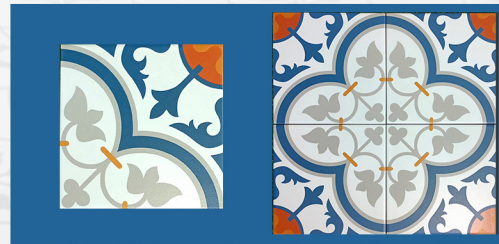

TT01

TT02

TT03

TT04

TT05

กระเบื้องเนื้อ Porcelain ที่เราคัดสรรลายที่คนนิยมมากที่สุดสีแนวพาสเทล
ที่ไม่เหมือนใครในตลาด รุ่นนี้พิเศษไม่ต้องรอผลิตเพราะเรามีสต็อกให้คุณ
รูปแบบแพตเทิร์นอาจจะเปลี่ยนไปตามเทรนการออกแบบในแต่ละช่วงเวลา