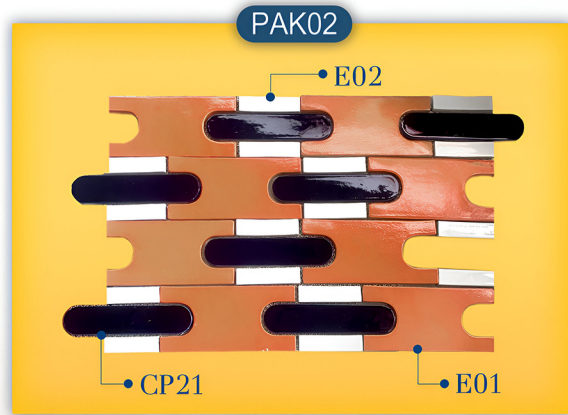

NEW PRODUCT ▶ เปลี่ยนสีได้ตามสไตล์ที่ต้องการ