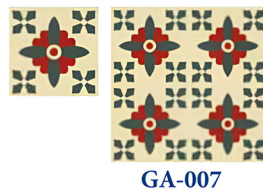

▶ BLEZZ GA (Granito Antique)

กระเบื้องลายโบราณรุ่น GA

SIZE : 20x20cm. | 25 pcs./sqm

กระเบื้องเนื้อแกรนิตโต้

ลวดลายมีความสด สีเข้มดูแลรักขาง่ายการดูดซึมน้ำต่ำมาก มีความแกร่งทนทานสูงและทดกรดทนต่างเนื่องจากแผ่นแกรนิตโต้ ที่นำมาผลิตถูกเคลือบลายบนผิวและยังสามารถเปลี่ยนสีได้ออกแบบลวดลายได้ สามารถทำได้ทั้งผิวทั้งมัน และผิวด้าน

GA-002