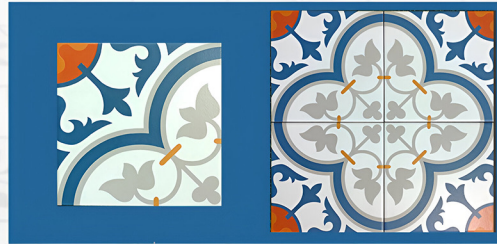

## ▶ TT01-05 Blezz Antique Tile Limited Patterns

TT01

TT02

TT03

TT04

TT05

กระเบื้องเนื้อ Porcelain ที่เราคัดสรรลายที่คนนิยมมากที่สุดสีแนวพาสเทล  
ที่ไม่เหมือนใครในตลาด รุ่นนี้พิเศษไม่ต้องรอผลิตเพราะเรามีสต็อกให้คุณ  
รูปแบบแพตเทิร์นอาจจะเปลี่ยนไปตามเทรนด์การออกแบบในแต่ละช่วงเวลา