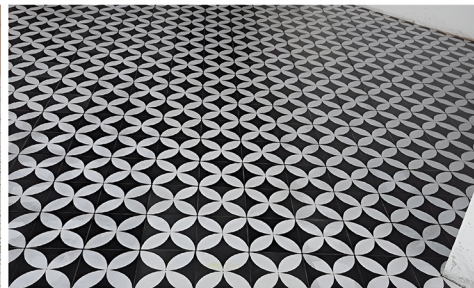

▶ เนื้อแกรนิตโต้สกรีนสี

► **BLEZZ PD (Painted & Drop Antique Tile)**

กระเบื้องพอร์ซเลน ปิมนูนหยอดสี

**4"x4"**

**6"x6"**

## ▶ TT01-05 Blezz Antique Tile Limited Patterns

TT01

TT02

TT03

TT04

TT05

กระเบื้องเนื้อ Porcelain ที่เราคัดสรรลายที่คนนิยมมากที่สุดสีแนวพาสเทล  
ที่ไม่เหมือนใครในตลาด รุ่นนี้พิเศษไม่ต้องรอผลิตเพราะเรามีสต็อกให้คุณ  
รูปแบบแพตเทิร์นอาจจะเปลี่ยนไปตามเทรนด์การออกแบบในแต่ละช่วงเวลา