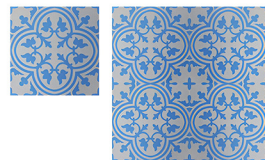

► New Blezz GA size 30x30cm.

GA-30-001

GA-30-002

GA-30-003

GA-30-004

GA-30-005

GA-30-006

GA-30-007