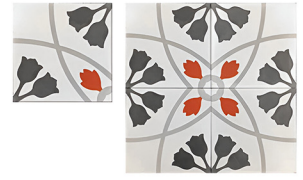

CA(P)V20-017