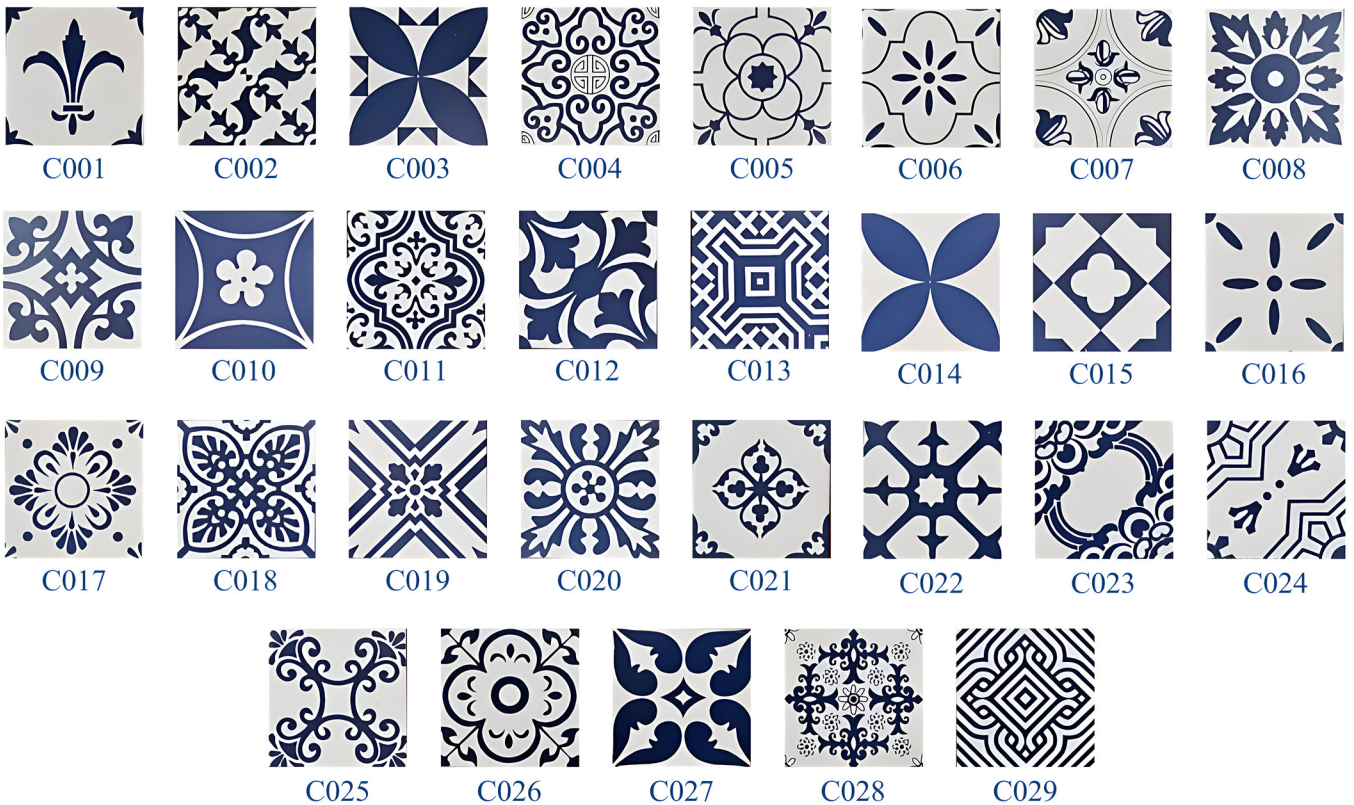

▶ Blezz PA(S) งานสกรีนมือ ตามสไตล์คุณ

SIZE 4"×4"

▶ เนื้อพอร์ซเลนสกรีนสี

▶ เนื้อแกรนิตโต้สกรีนสี