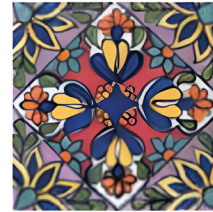

▶ **Blezz PA - กระเบื้องพื้นทลายวาดมือ**

Size : 100x100mm x 7mm

PA-004