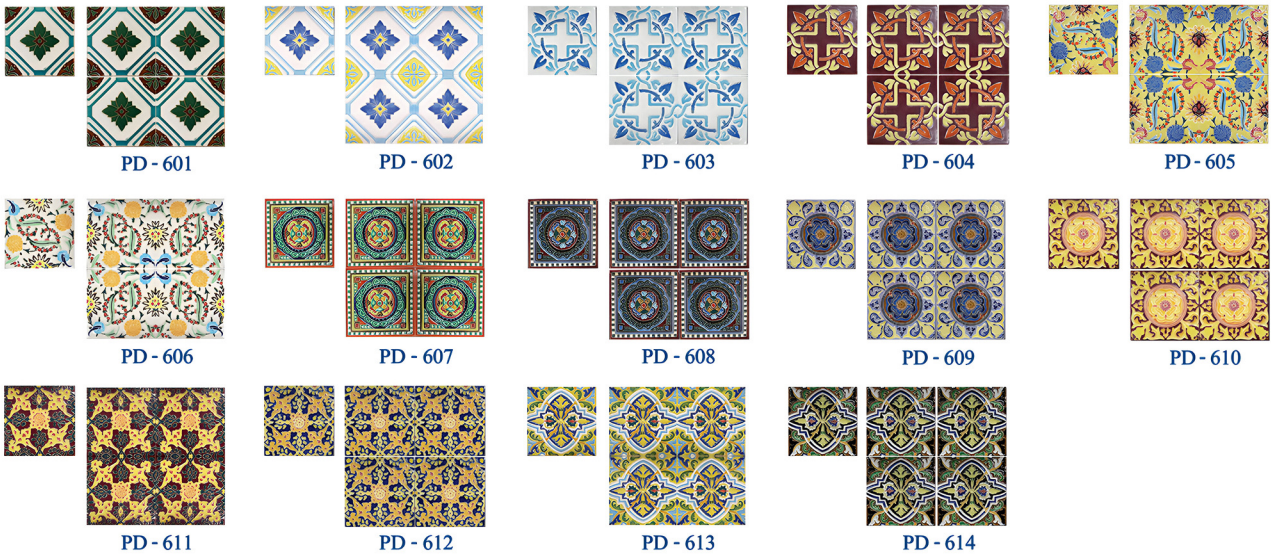

▶ เนื้อแกรนิตโต้สกรีนสี

► **BLEZZ PD (Painted & Drop Antique Tile)**

กระเบื้องพอร์ซเลน ปิมนูนหยอดสี

**4"x4"**

**6"x6"**

## ▶ TT01-05 Blezz Antique Tile Limited Patterns

TT01

TT02

TT03

TT04

TT05

กระเบื้องเนื้อ Porcelain ที่เราคัดสรรลายที่คนนิยมมากที่สุดสีแนวพาสเทล  
ที่ไม่เหมือนใครในตลาด รุ่นนี้พิเศษไม่ต้องรอผลิตเพราะเรามีสต็อกให้คุณ  
รูปแบบแพตเทิร์นอาจจะเปลี่ยนไปตามเทรนด์การออกแบบในแต่ละช่วงเวลา