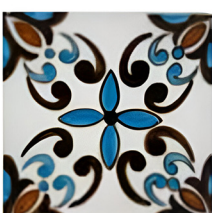

▶ **Blezz PA - กระเบื้องพื้นทลายวาดมือ**

Size : 100x100mm x 7mm

PA-026