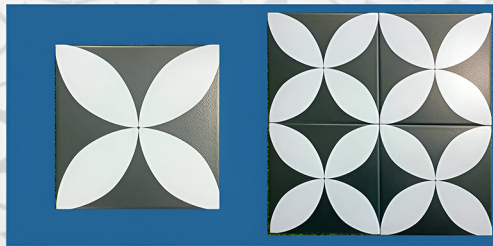

▶ เนื้อแกรนิตโต้สกรีนสี

► **BLEZZ PD (Painted & Drop Antique Tile)**

กระเบื้องพอร์ซเลน ปิมนูนหยอดสี

**4"x4"**

**6"x6"**

## ▶ TT01-05 Blezz Antique Tile Limited Patterns

TT01

TT02

TT03

TT04

TT05

กระเบื้องเนื้อ Porcelain ที่เราคัดสรรลายที่คนนิยมมากที่สุดสีแนวพาสเทล  
ที่ไม่เหมือนใครในตลาด รุ่นนี้พิเศษไม่ต้องรอผลิตเพราะเรามีสต็อกให้คุณ  
รูปแบบแพตเทิร์นอาจจะเปลี่ยนไปตามเทรนด์การออกแบบในแต่ละช่วงเวลา